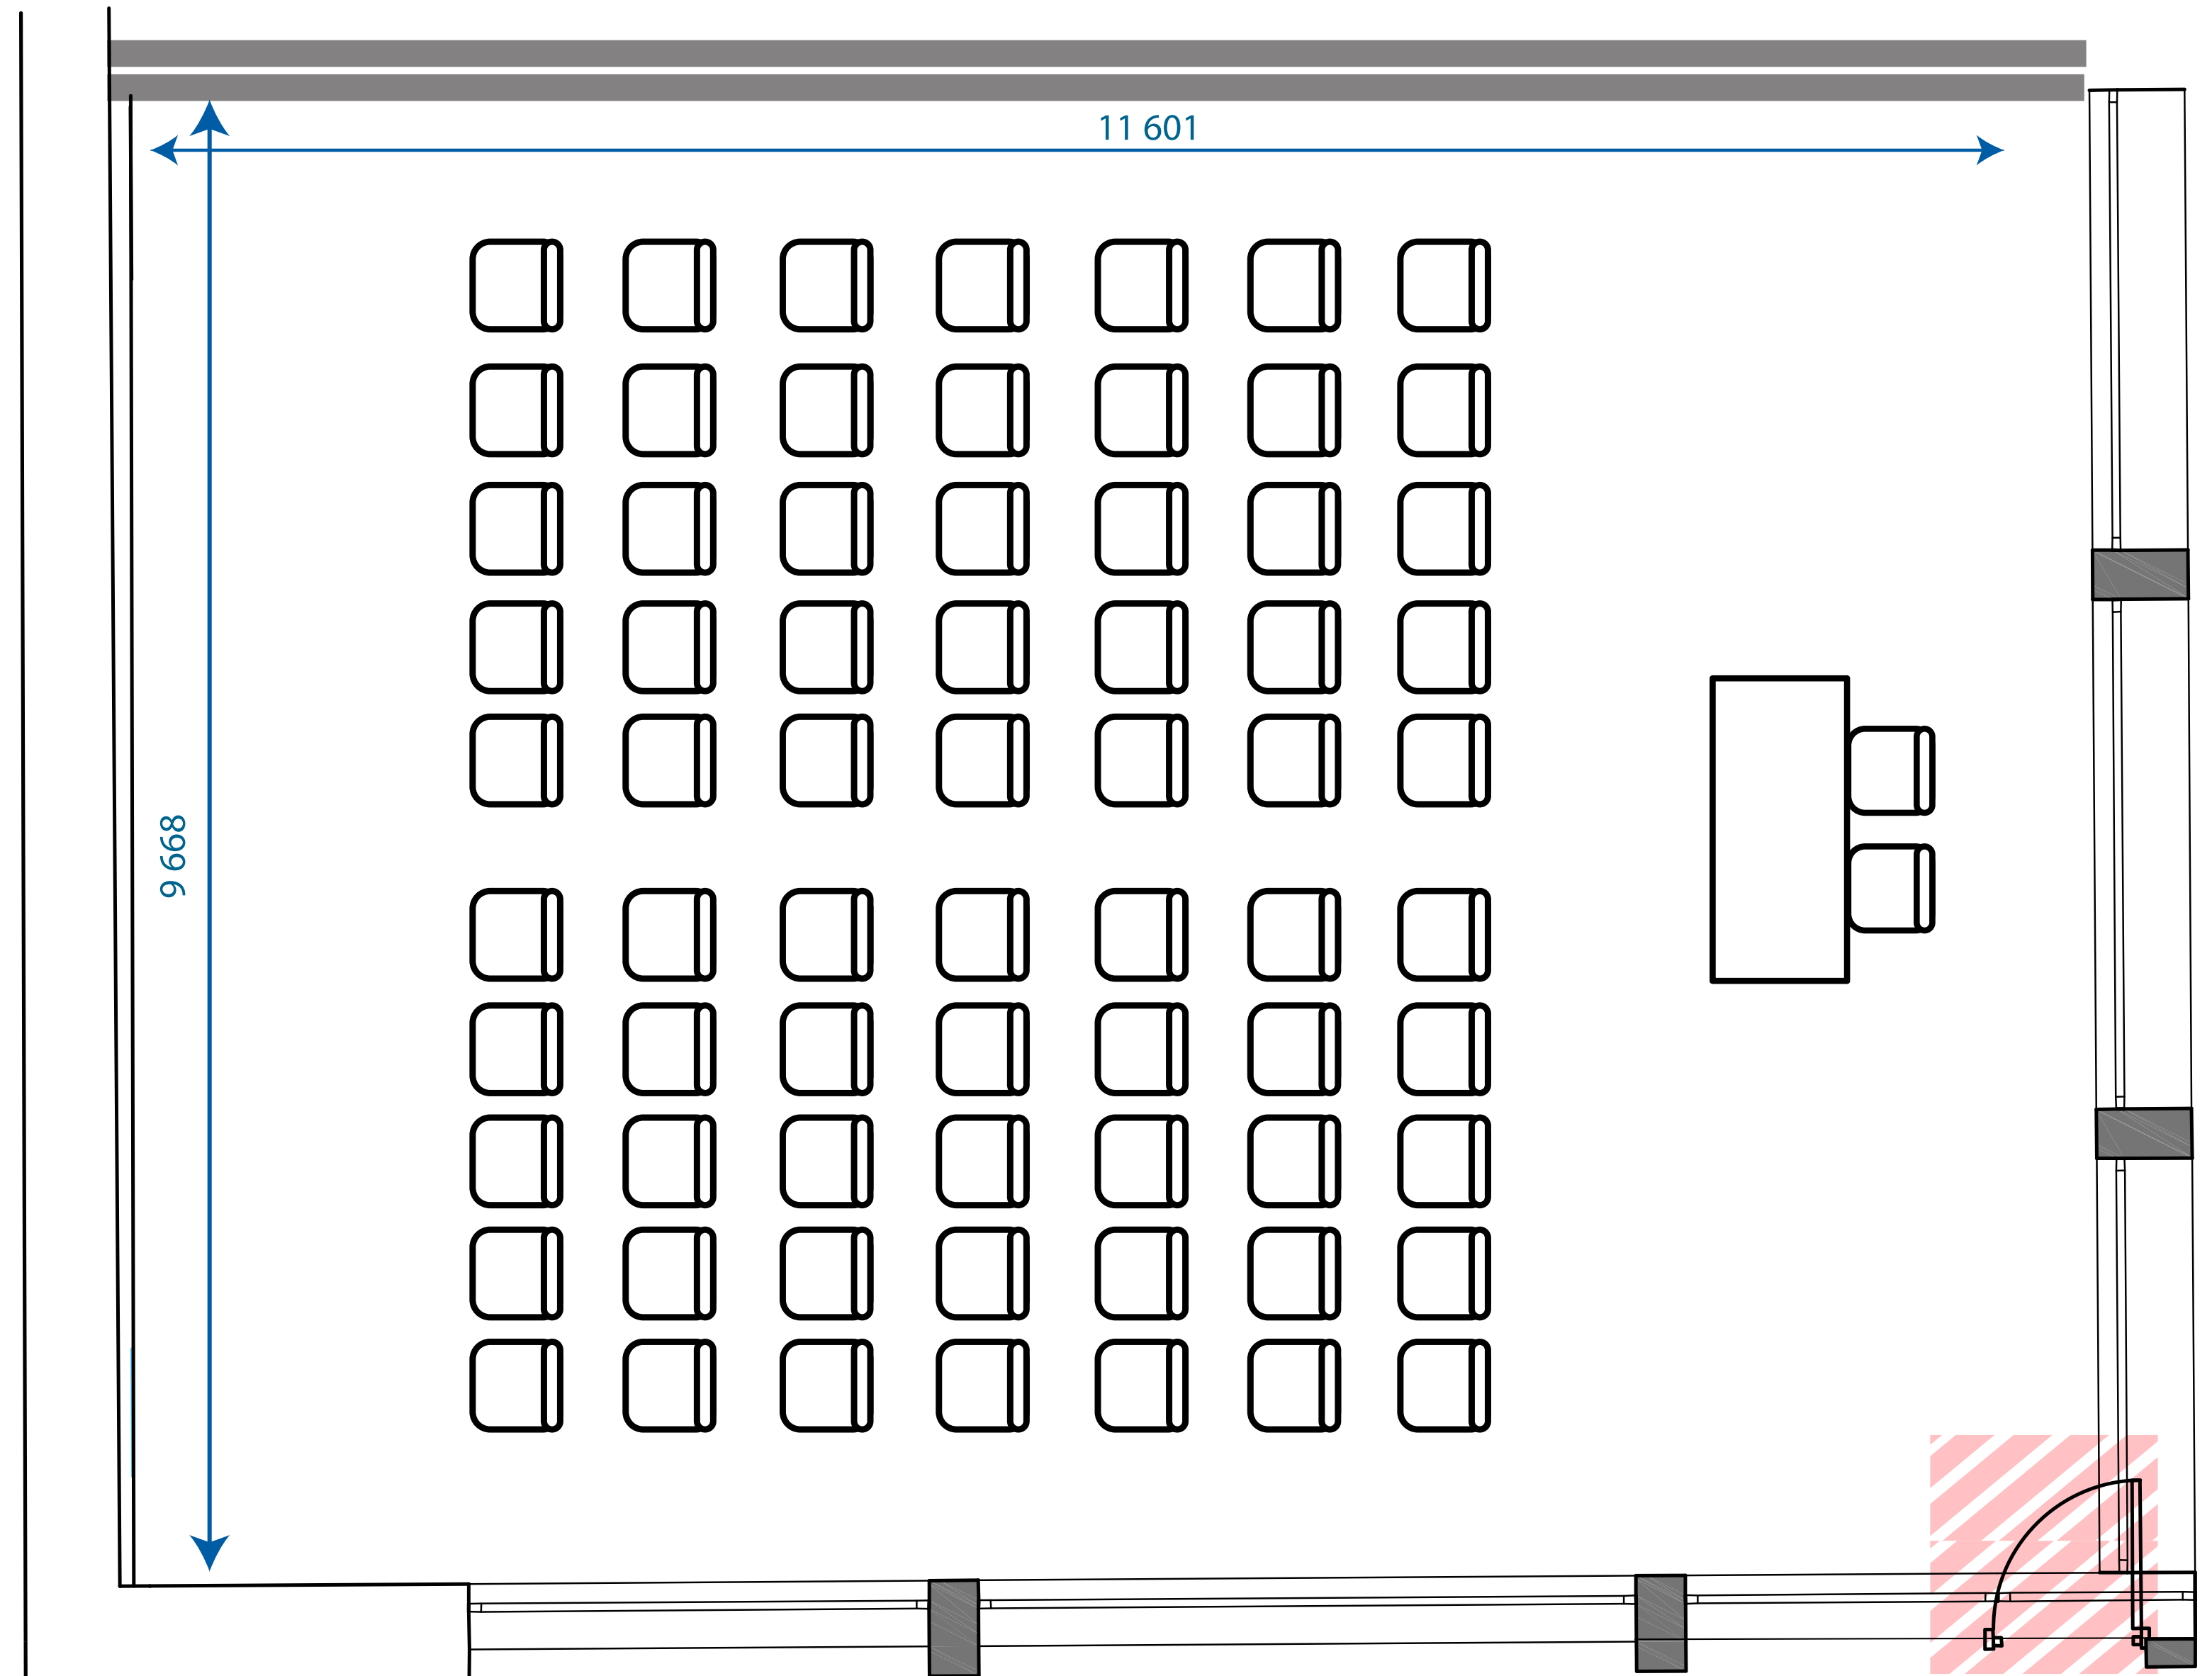

Вариант рассадки КОНФЕРЕНЦИЯ на 70 персон

112 М2

ВМЕСТИМОСТЬ:

Банкет – 60 персон

Фуршет – 100 персон

Конференция – 70 персон

ОСНАЩЕНИЕ:

- Экран на треноге 213X213*
- Переносной проектор NEC M332XS*
- Стойка для проектора*
- Плазменная панель SHARP LC-60LE751 Диагональ - 60*
- Звуковое оборудование*
- Флипчарт
- Световое оборудование*
- Система кондиционирования

Зоны, запрещенные
для монтажа и оборудования

Розетки - 17 шт - 220 В

Высота потолков: 4,4 м

*Не входит в стоимость аренды зала