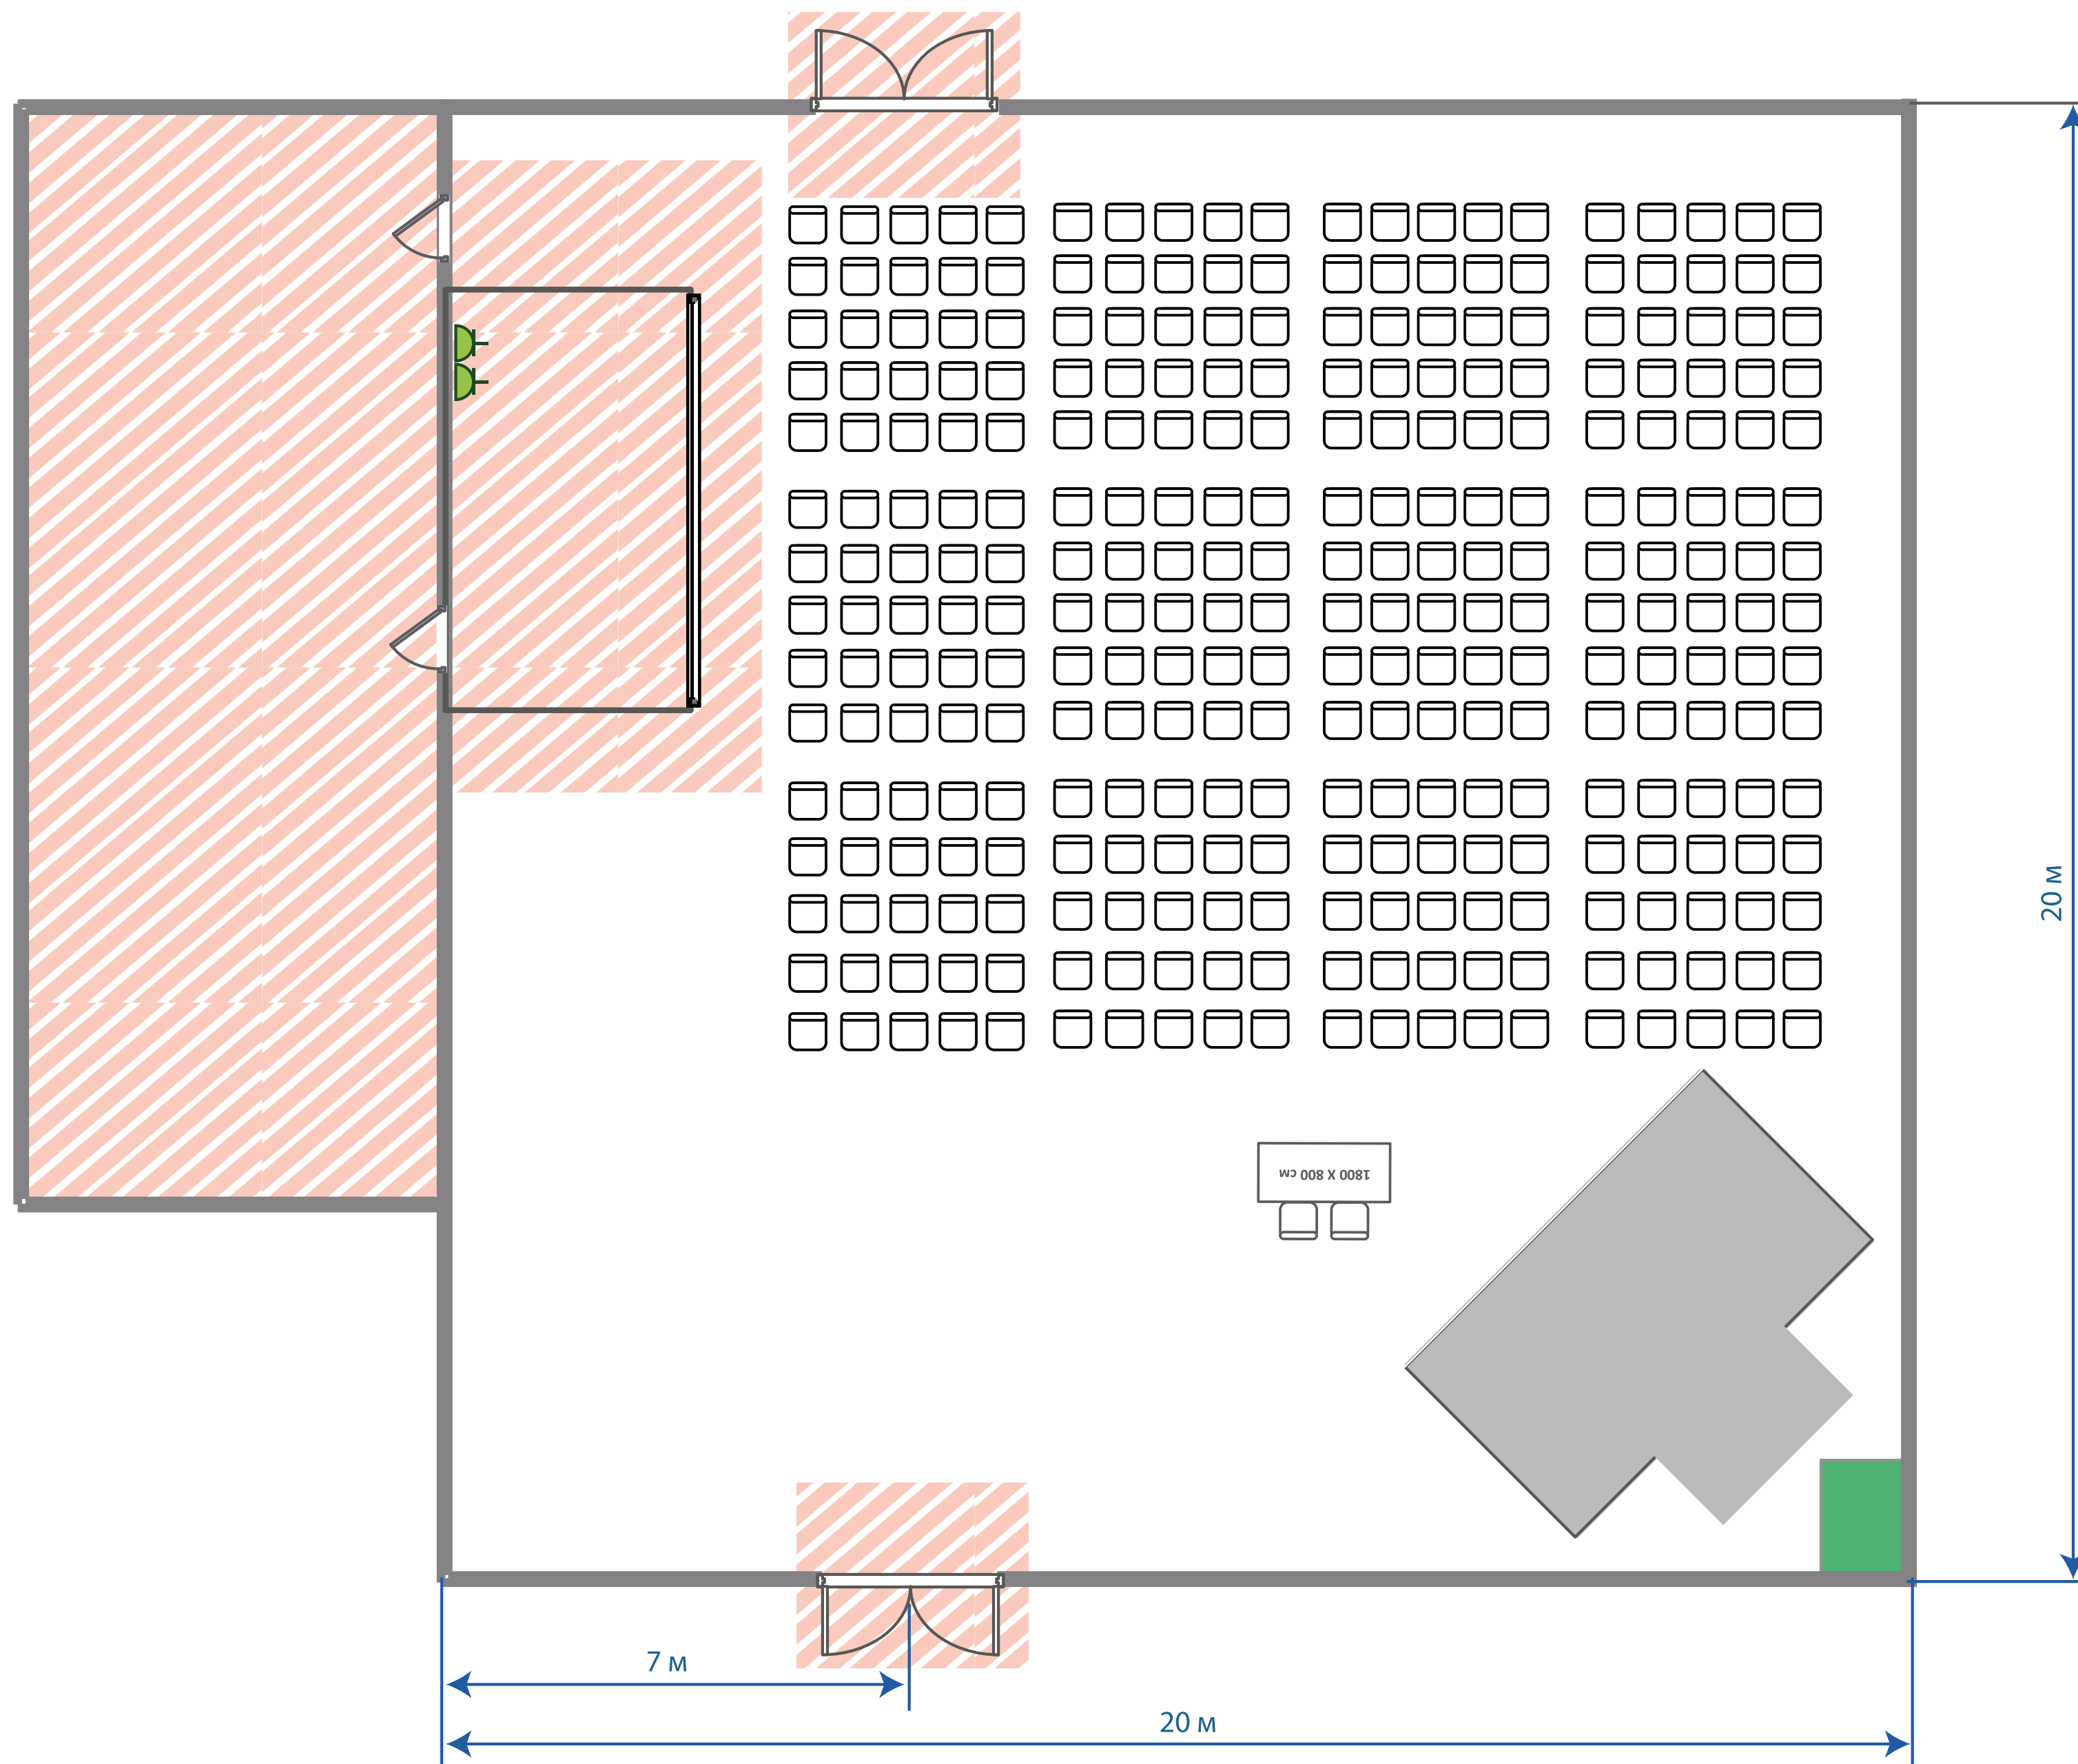

Вариант рассадки КОНФЕРЕНЦИЯ на 200 персон

400 М2

ВМЕСТИМОСТЬ:

Банкет – 180 персон
Фуршет – 300 персон
Конференция – 250 персон

ОСНАЩЕНИЕ:

- Музыкальное оборудование*
- Световое оборудование*
- Система кондиционирования
- Wi-Fi

Зоны, запрещенные для монтажа и оборудования

Розетки - 7 шт - 220 В

Щит освещения

Высота потолков: 4,5 м

*Не входит в стоимость аренды зала