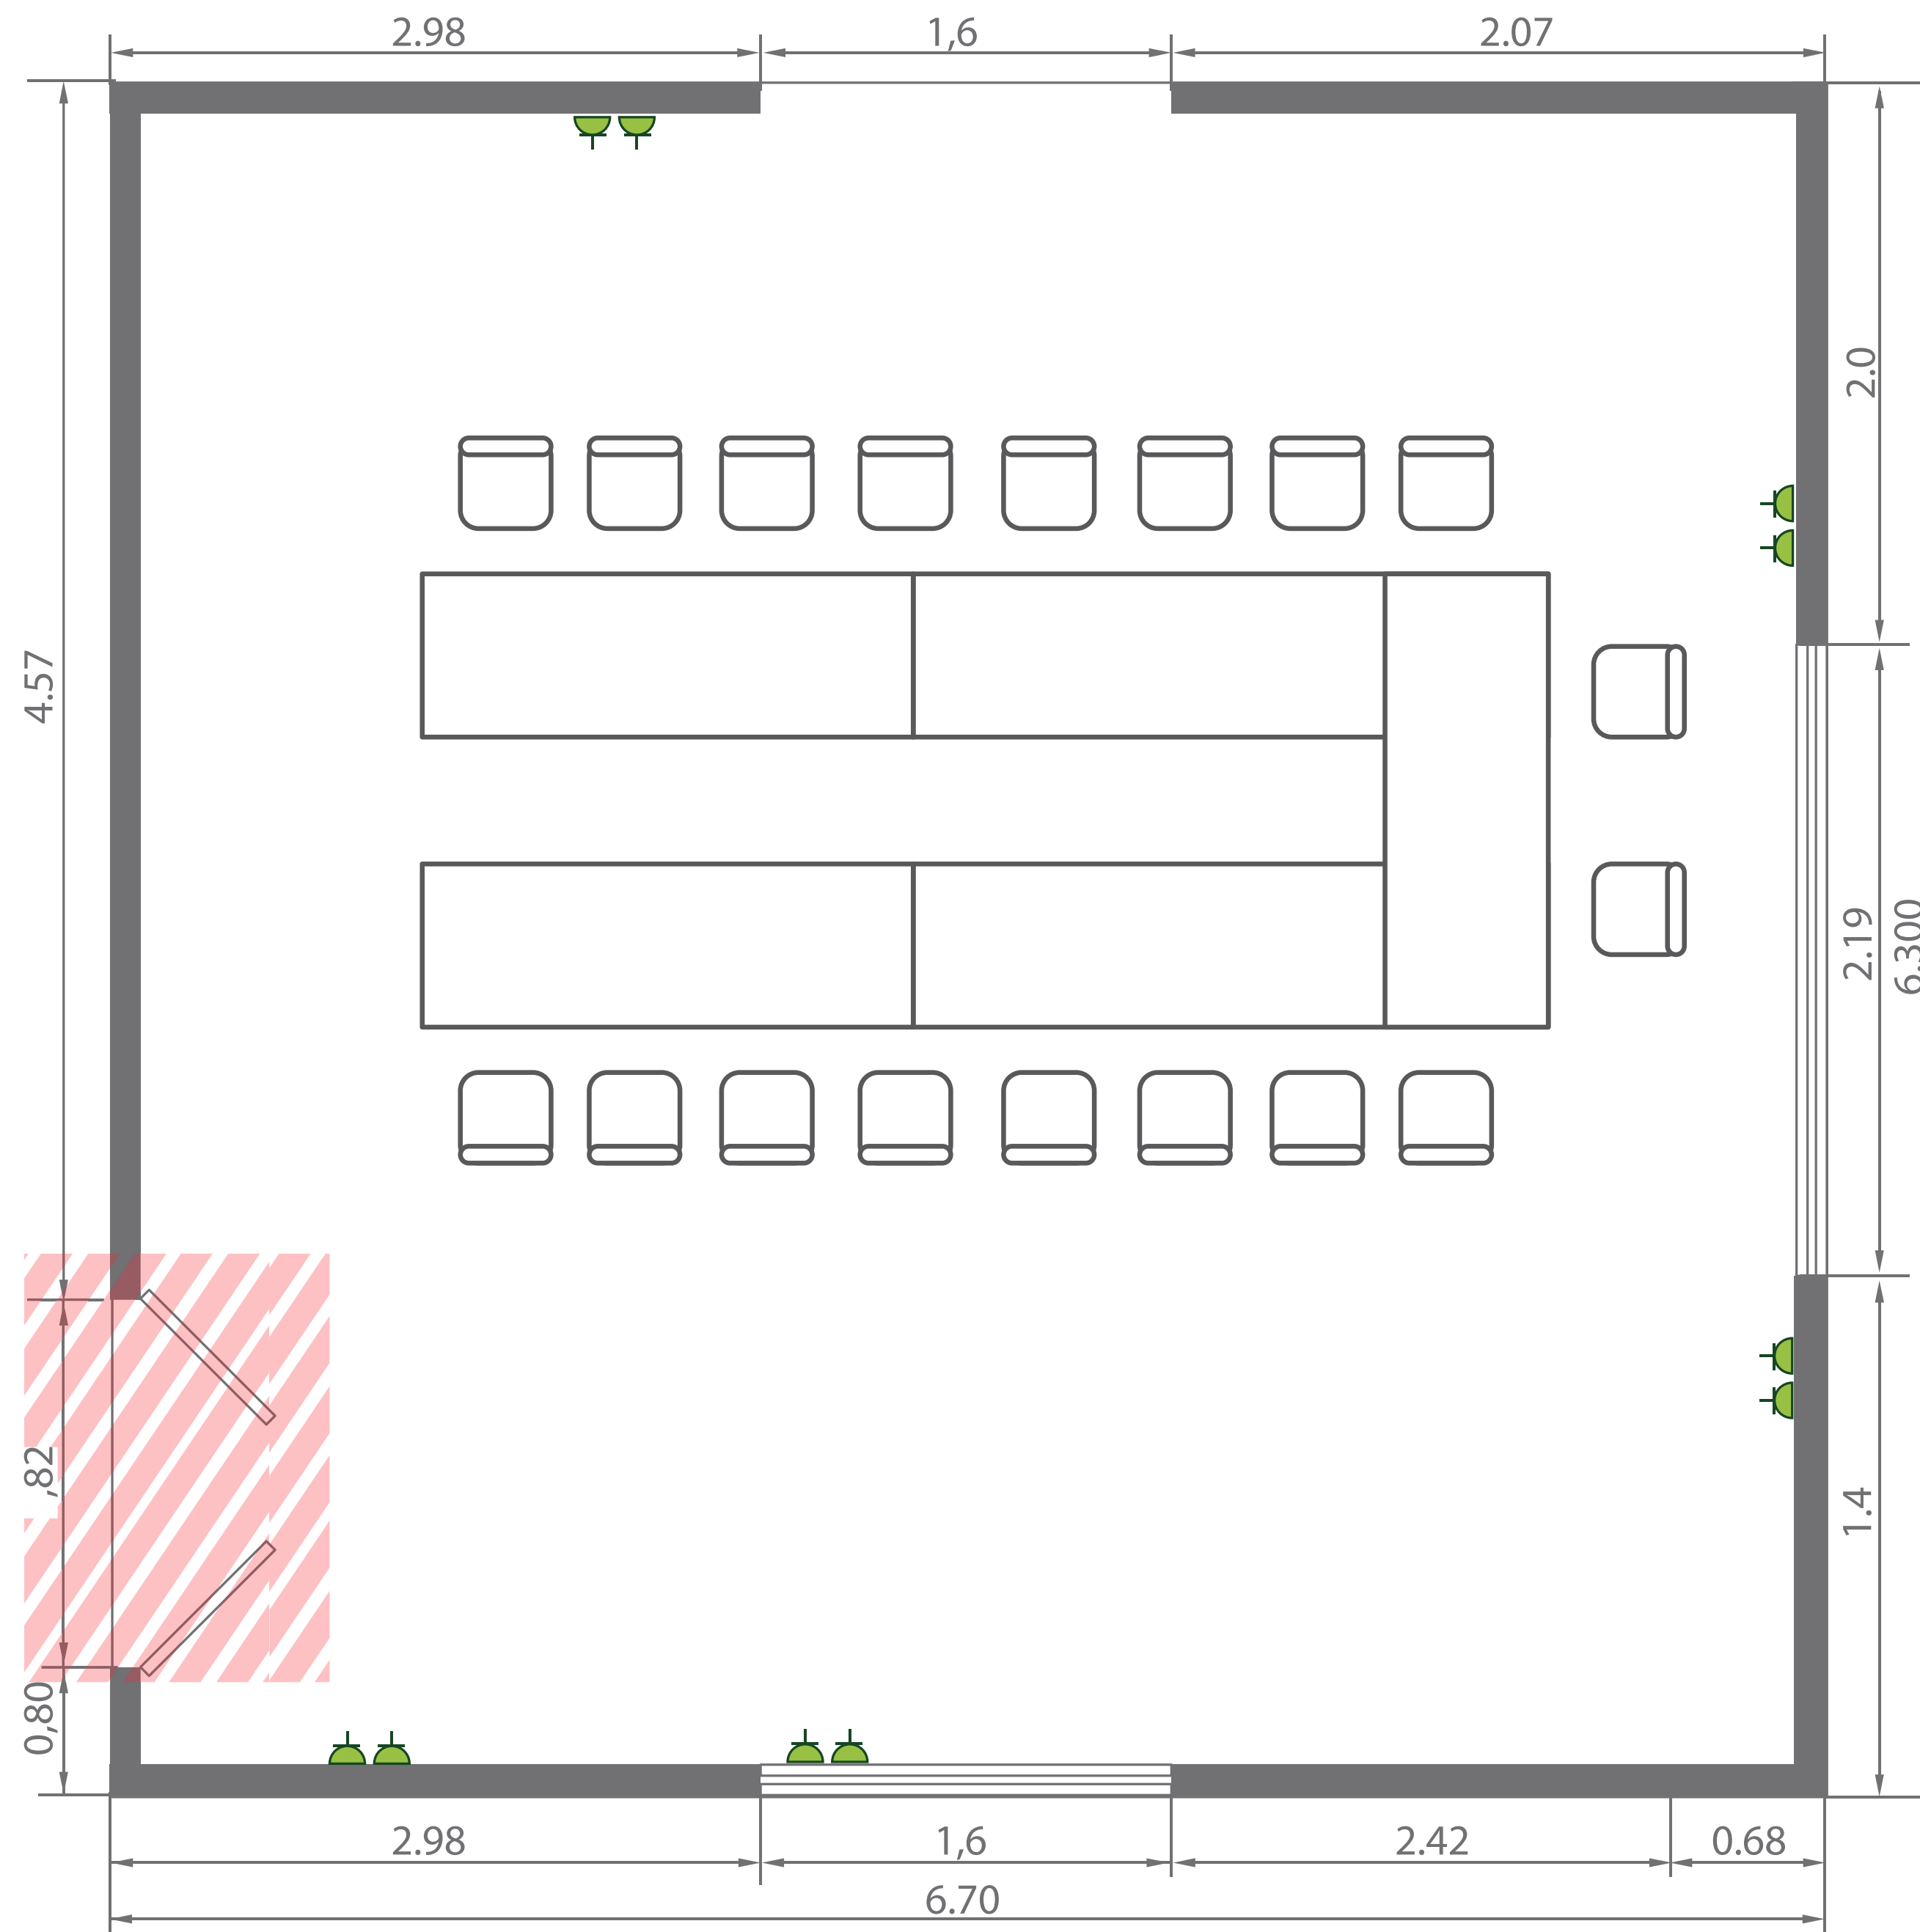

Вариант рассадки ПЕРЕГОВОРЫ
на 18 персон

44 М2

ВМЕСТИМОСТЬ:
Конференция – 30 персон

ОСНАЩЕНИЕ:

- Экран на треноге 213Х213*
- Переносной проектор NEC М332ХS*
- Стойка для проектора*
- Флипчарт
- Регистрационный стол
- Удлинитель
- Wi-Fi
- Система кондиционирования

Зоны, запрещенные для монтажа и оборудования

Розетки - 10 шт 220 В
Высота потолков: 2,82 м

*Не входит в стоимость аренды зала