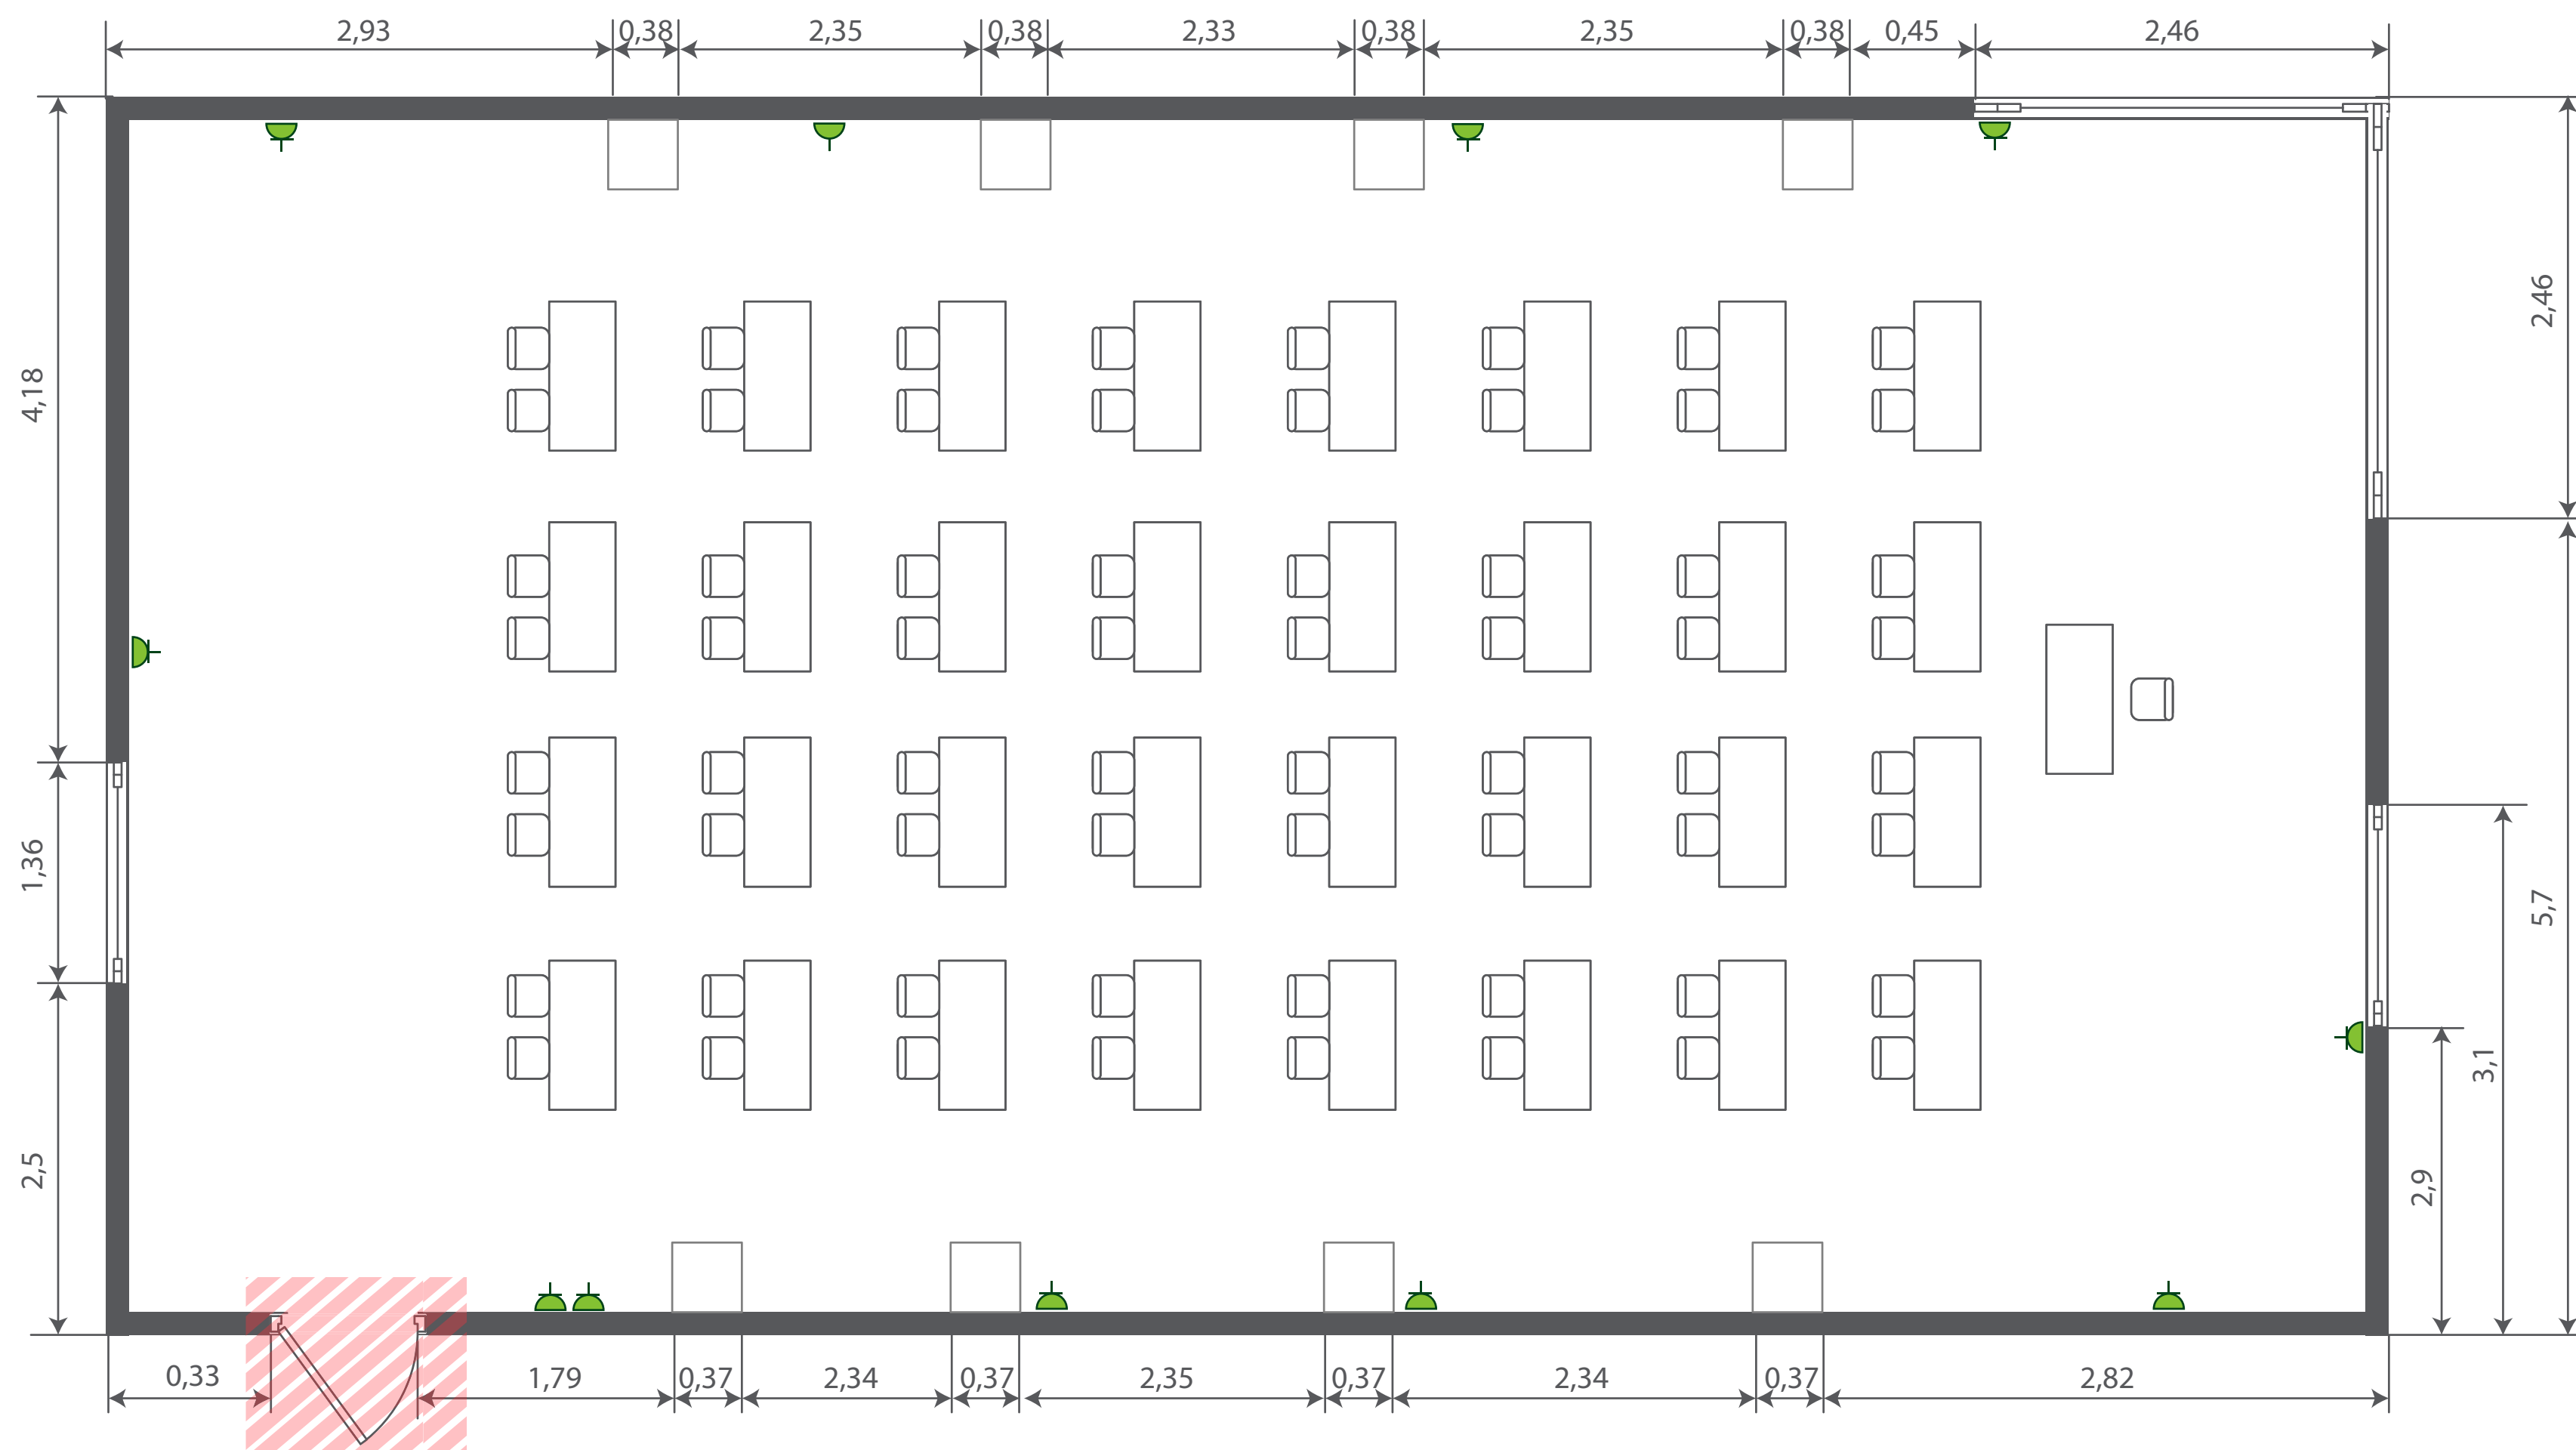

Вариант рассадки ЛЕКЦИЯ
на 64 персоны

119 М2

ВМЕСТИМОСТЬ:
Конференция – 80 персон

ОСНАЩЕНИЕ:

- Экран стационарный 1.7×3*
- Широкоформатный проектор BenQ MH741 4000 ANSI лм*
- Звуковое оборудование*:
  Proel FREEPASS8USB
  Портативная комбо система, 500 Вт.
  Один радиомикрофон shure pg 58
- Флипчарт
- Регистрационный стол
- Удлинитель
- Wi-Fi

Зоны, запрещенные для монтажа и оборудования

Розетки - 11 шт 220 В

Высота потолков: 3 м

*Не входит в стоимость аренды зала