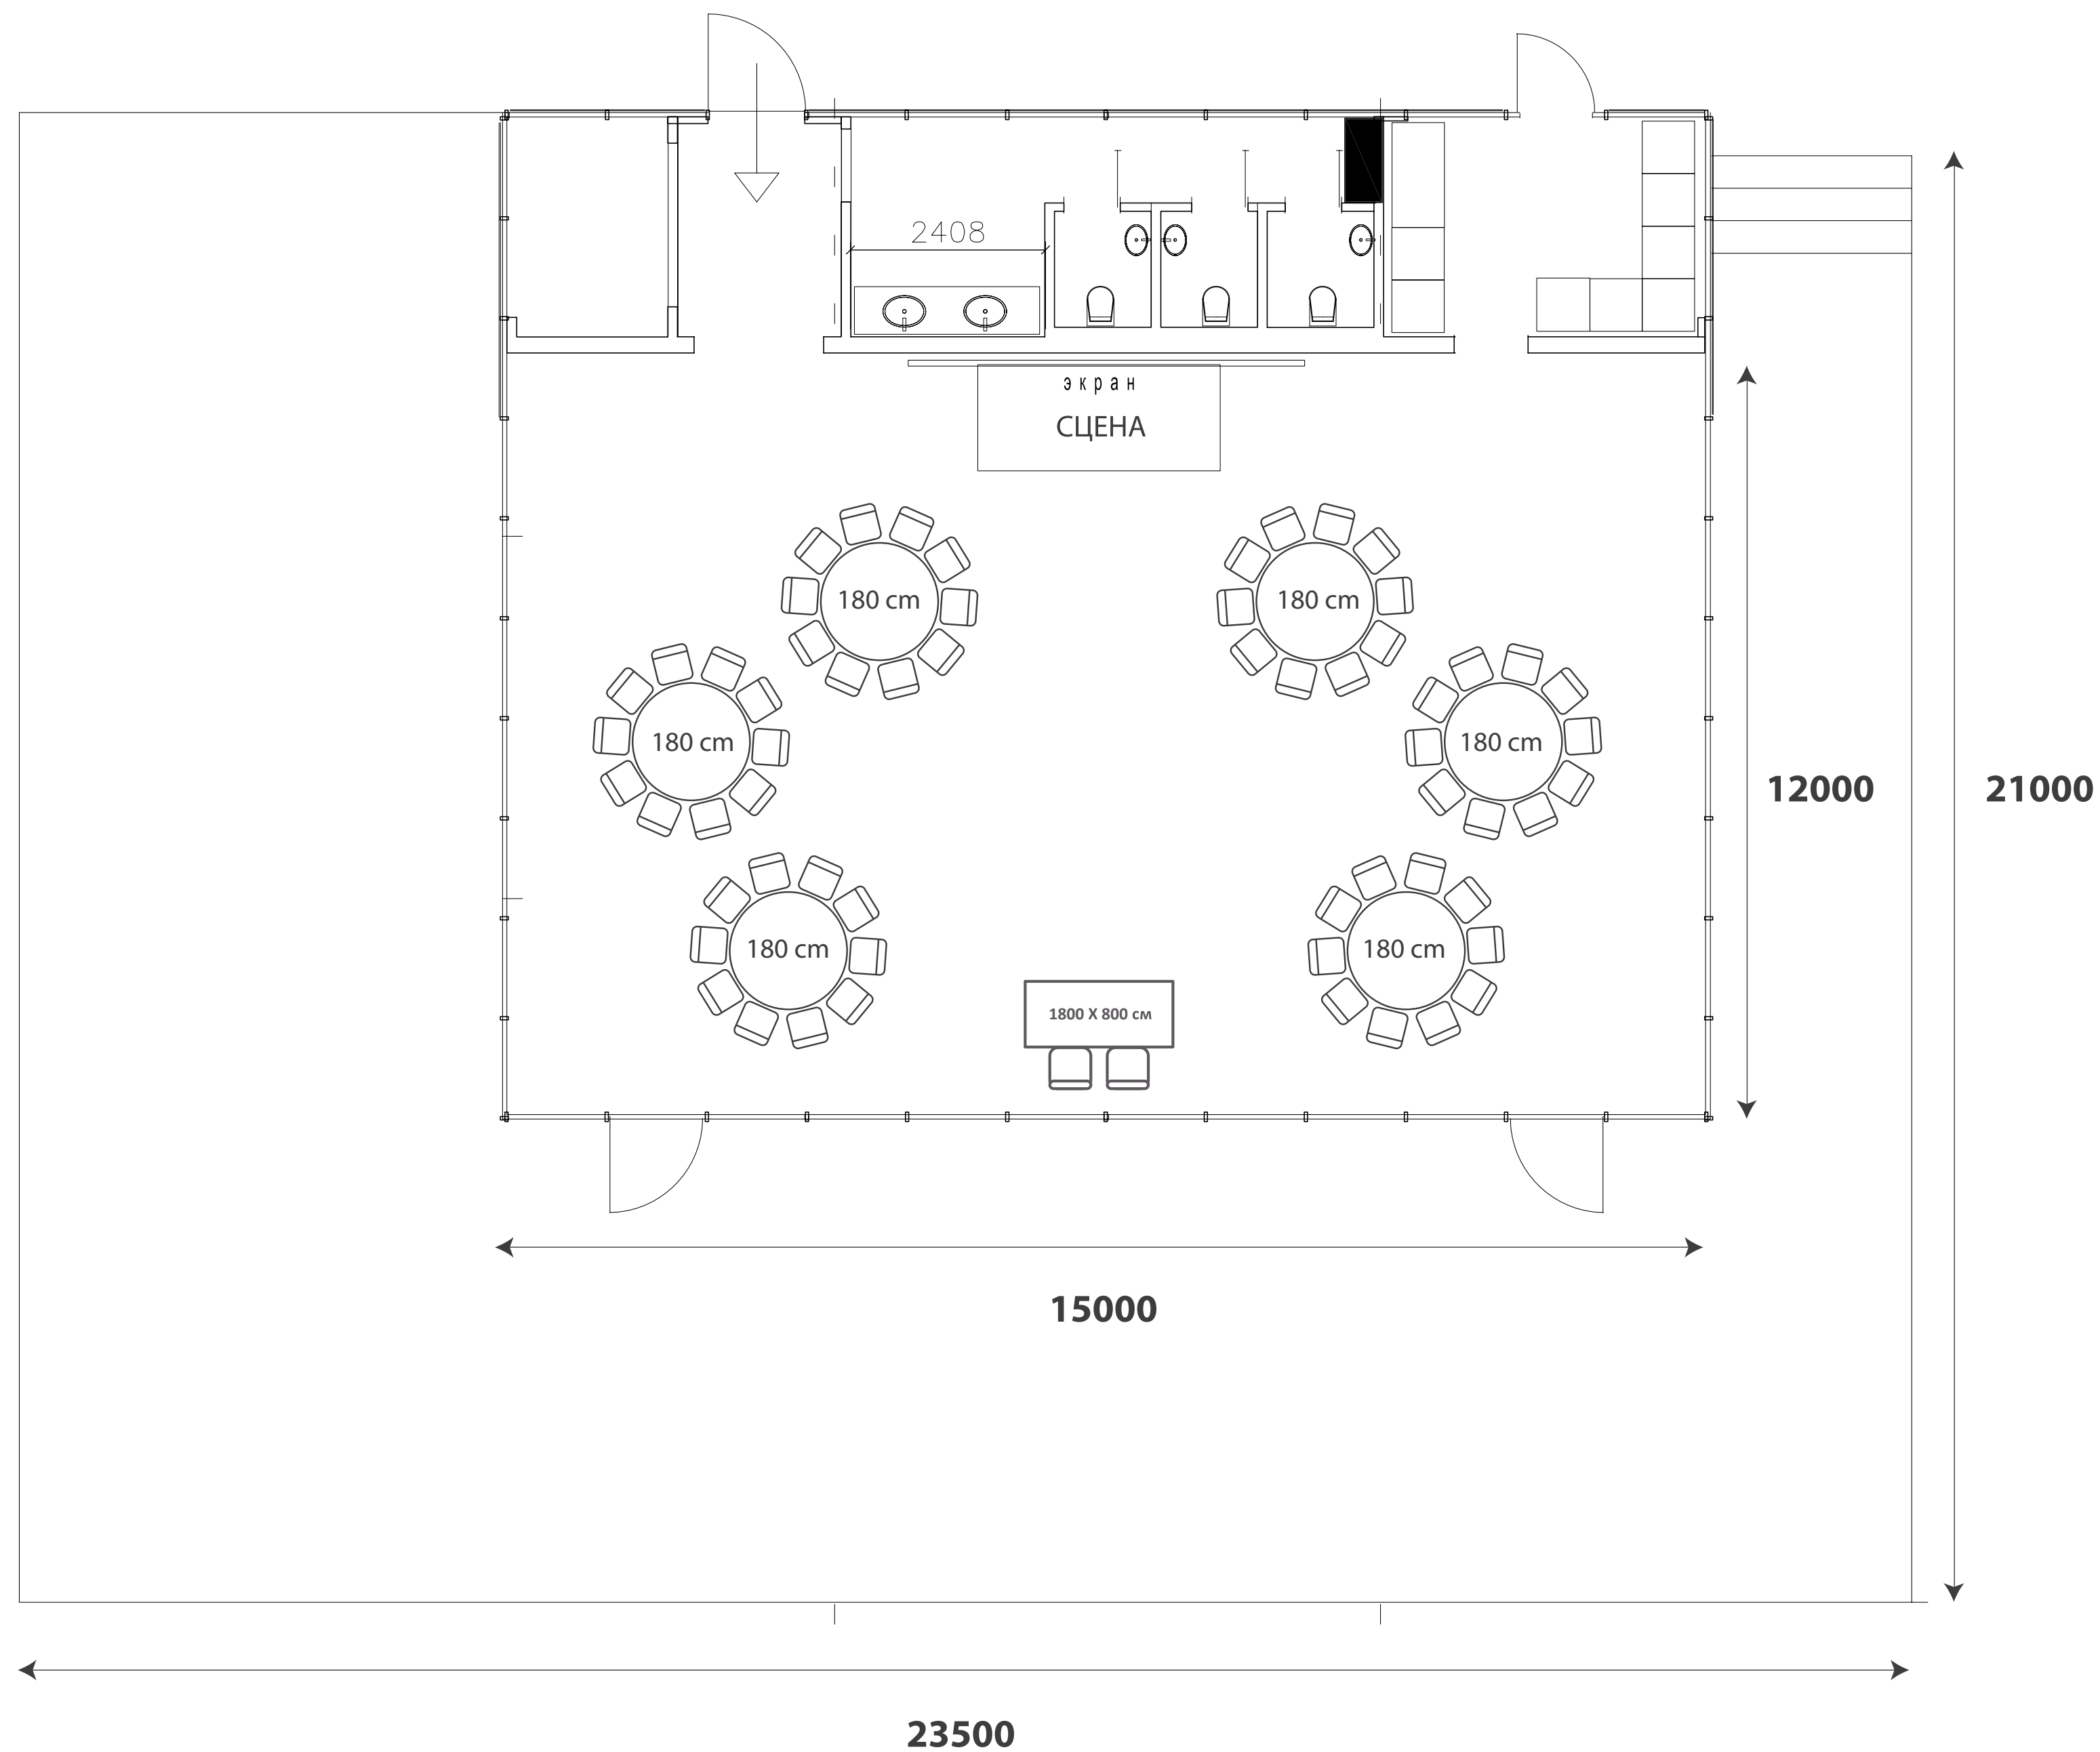

Вариант рассадки на 60 персон

180 М2

ВМЕСТИМОСТЬ:

Банкет – 70 персон

Фуршет – 100 персон

ОСНАЩЕНИЕ:

- Музыкальное оборудование*
- Световое оборудование*
- Система кондиционирования
- Wi-Fi

*Не входит в стоимость аренды зала