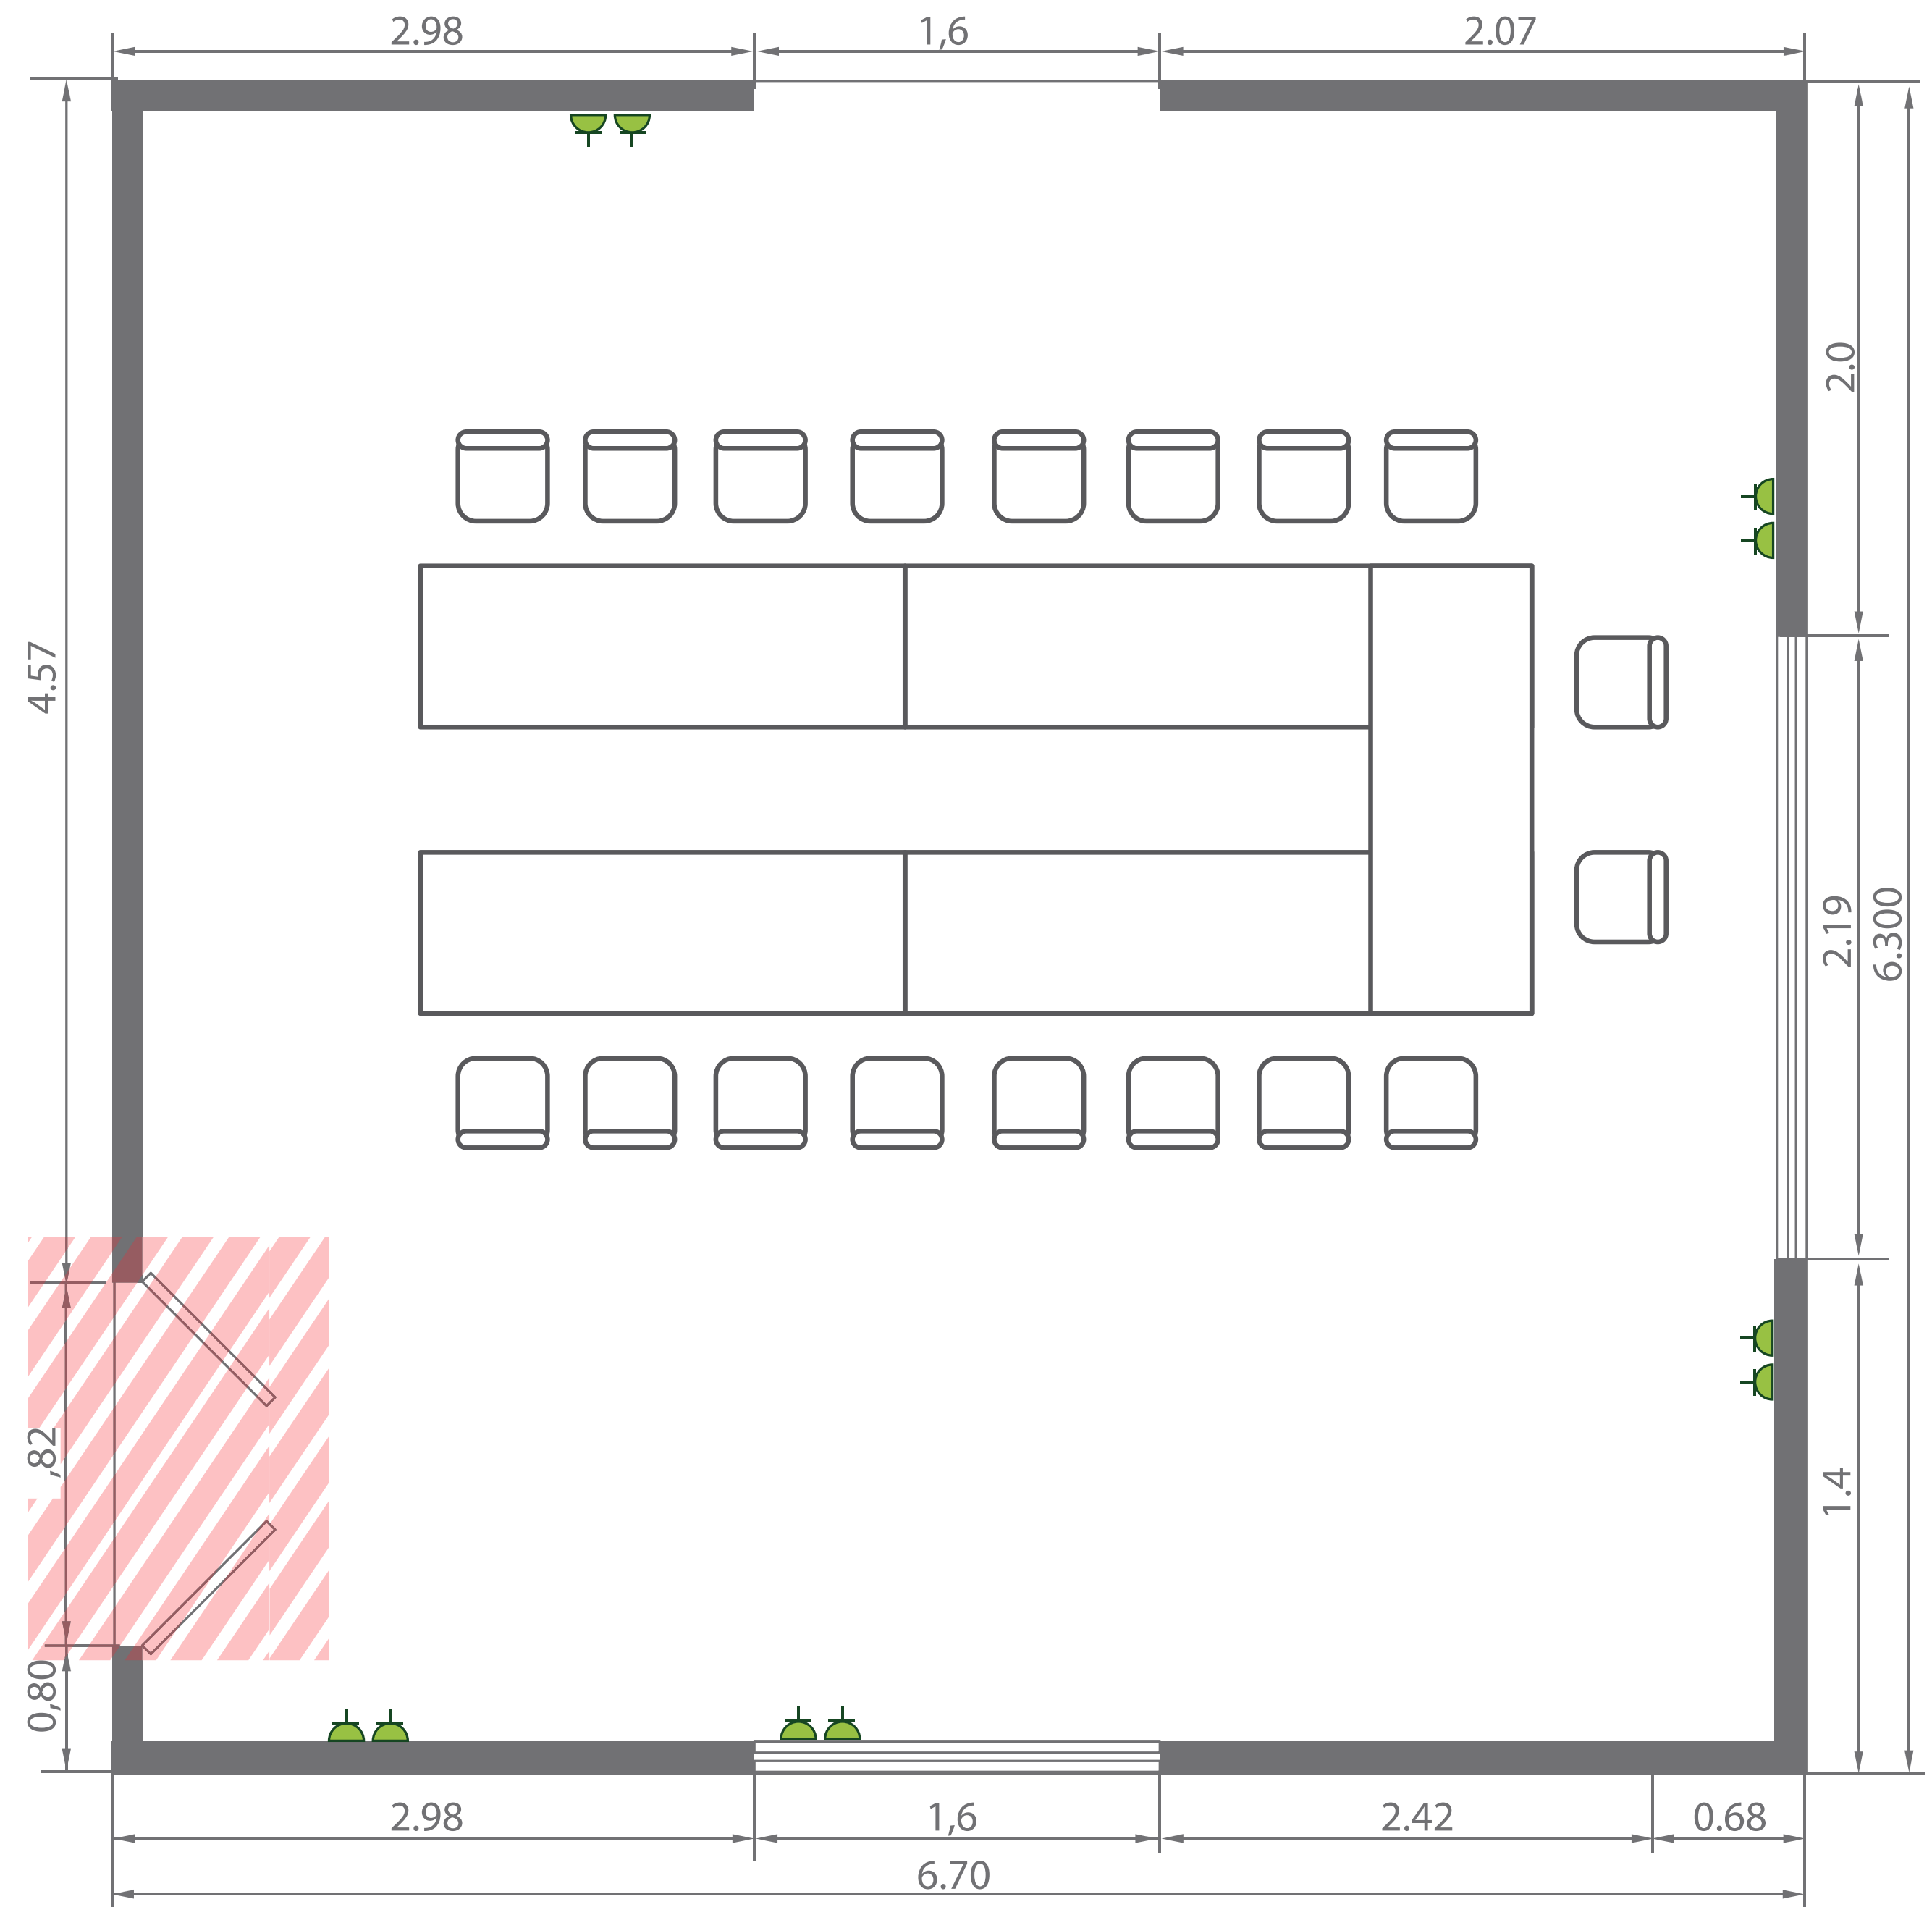

 Зоны, запрещенные для монтажа и оборудования

 Розетки - 10 шт 220 В

Высота потолков: 2,6 м

*Не входит в стоимость аренды зала

ОБОРУДОВАНИЕ

ВИДЕО

- Проектор Acer X1226AH
- Экран стационарный 180×180

1 шт