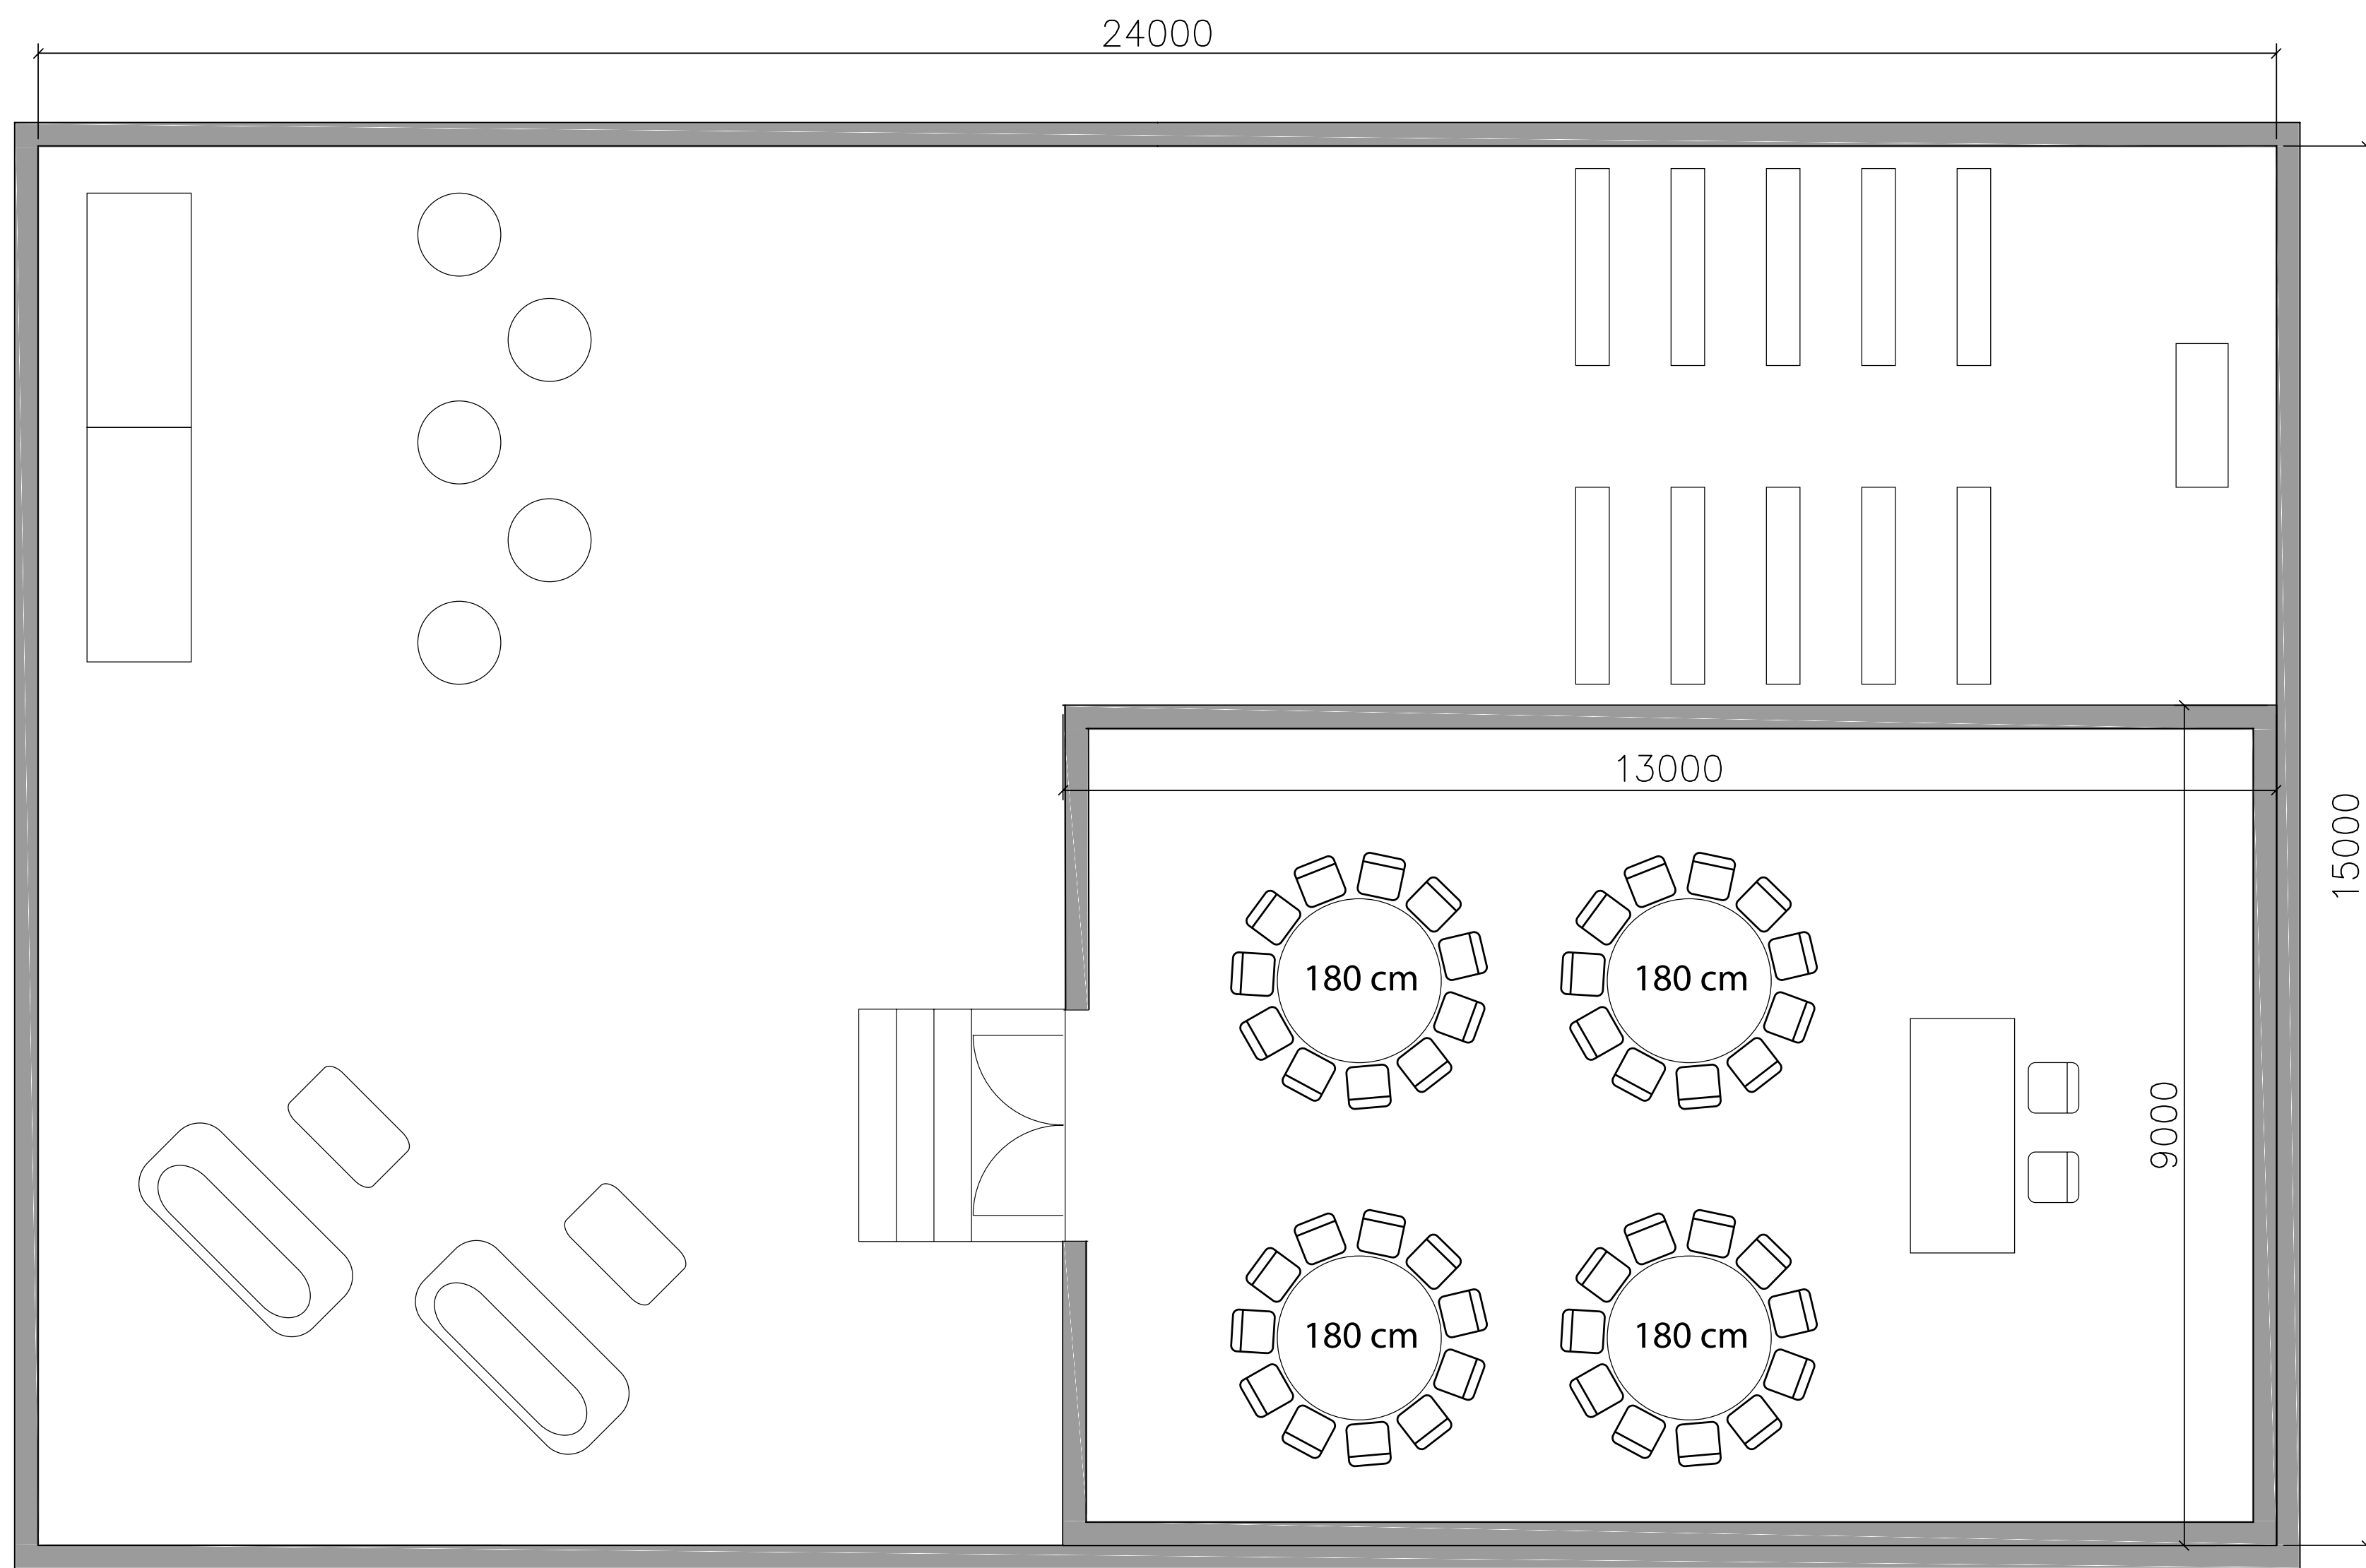

Вариант рассадки на 60 персон

113 М2

ВМЕСТИМОСТЬ:

Банкет – 50 персон

Фуршет – 70 персон

Конференция – 60 персон

ОСНАЩЕНИЕ:

- Музыкальное оборудование*
- Световое оборудование*
- Система кондиционирования
- Wi-Fi

*Не входит в стоимость аренды зала