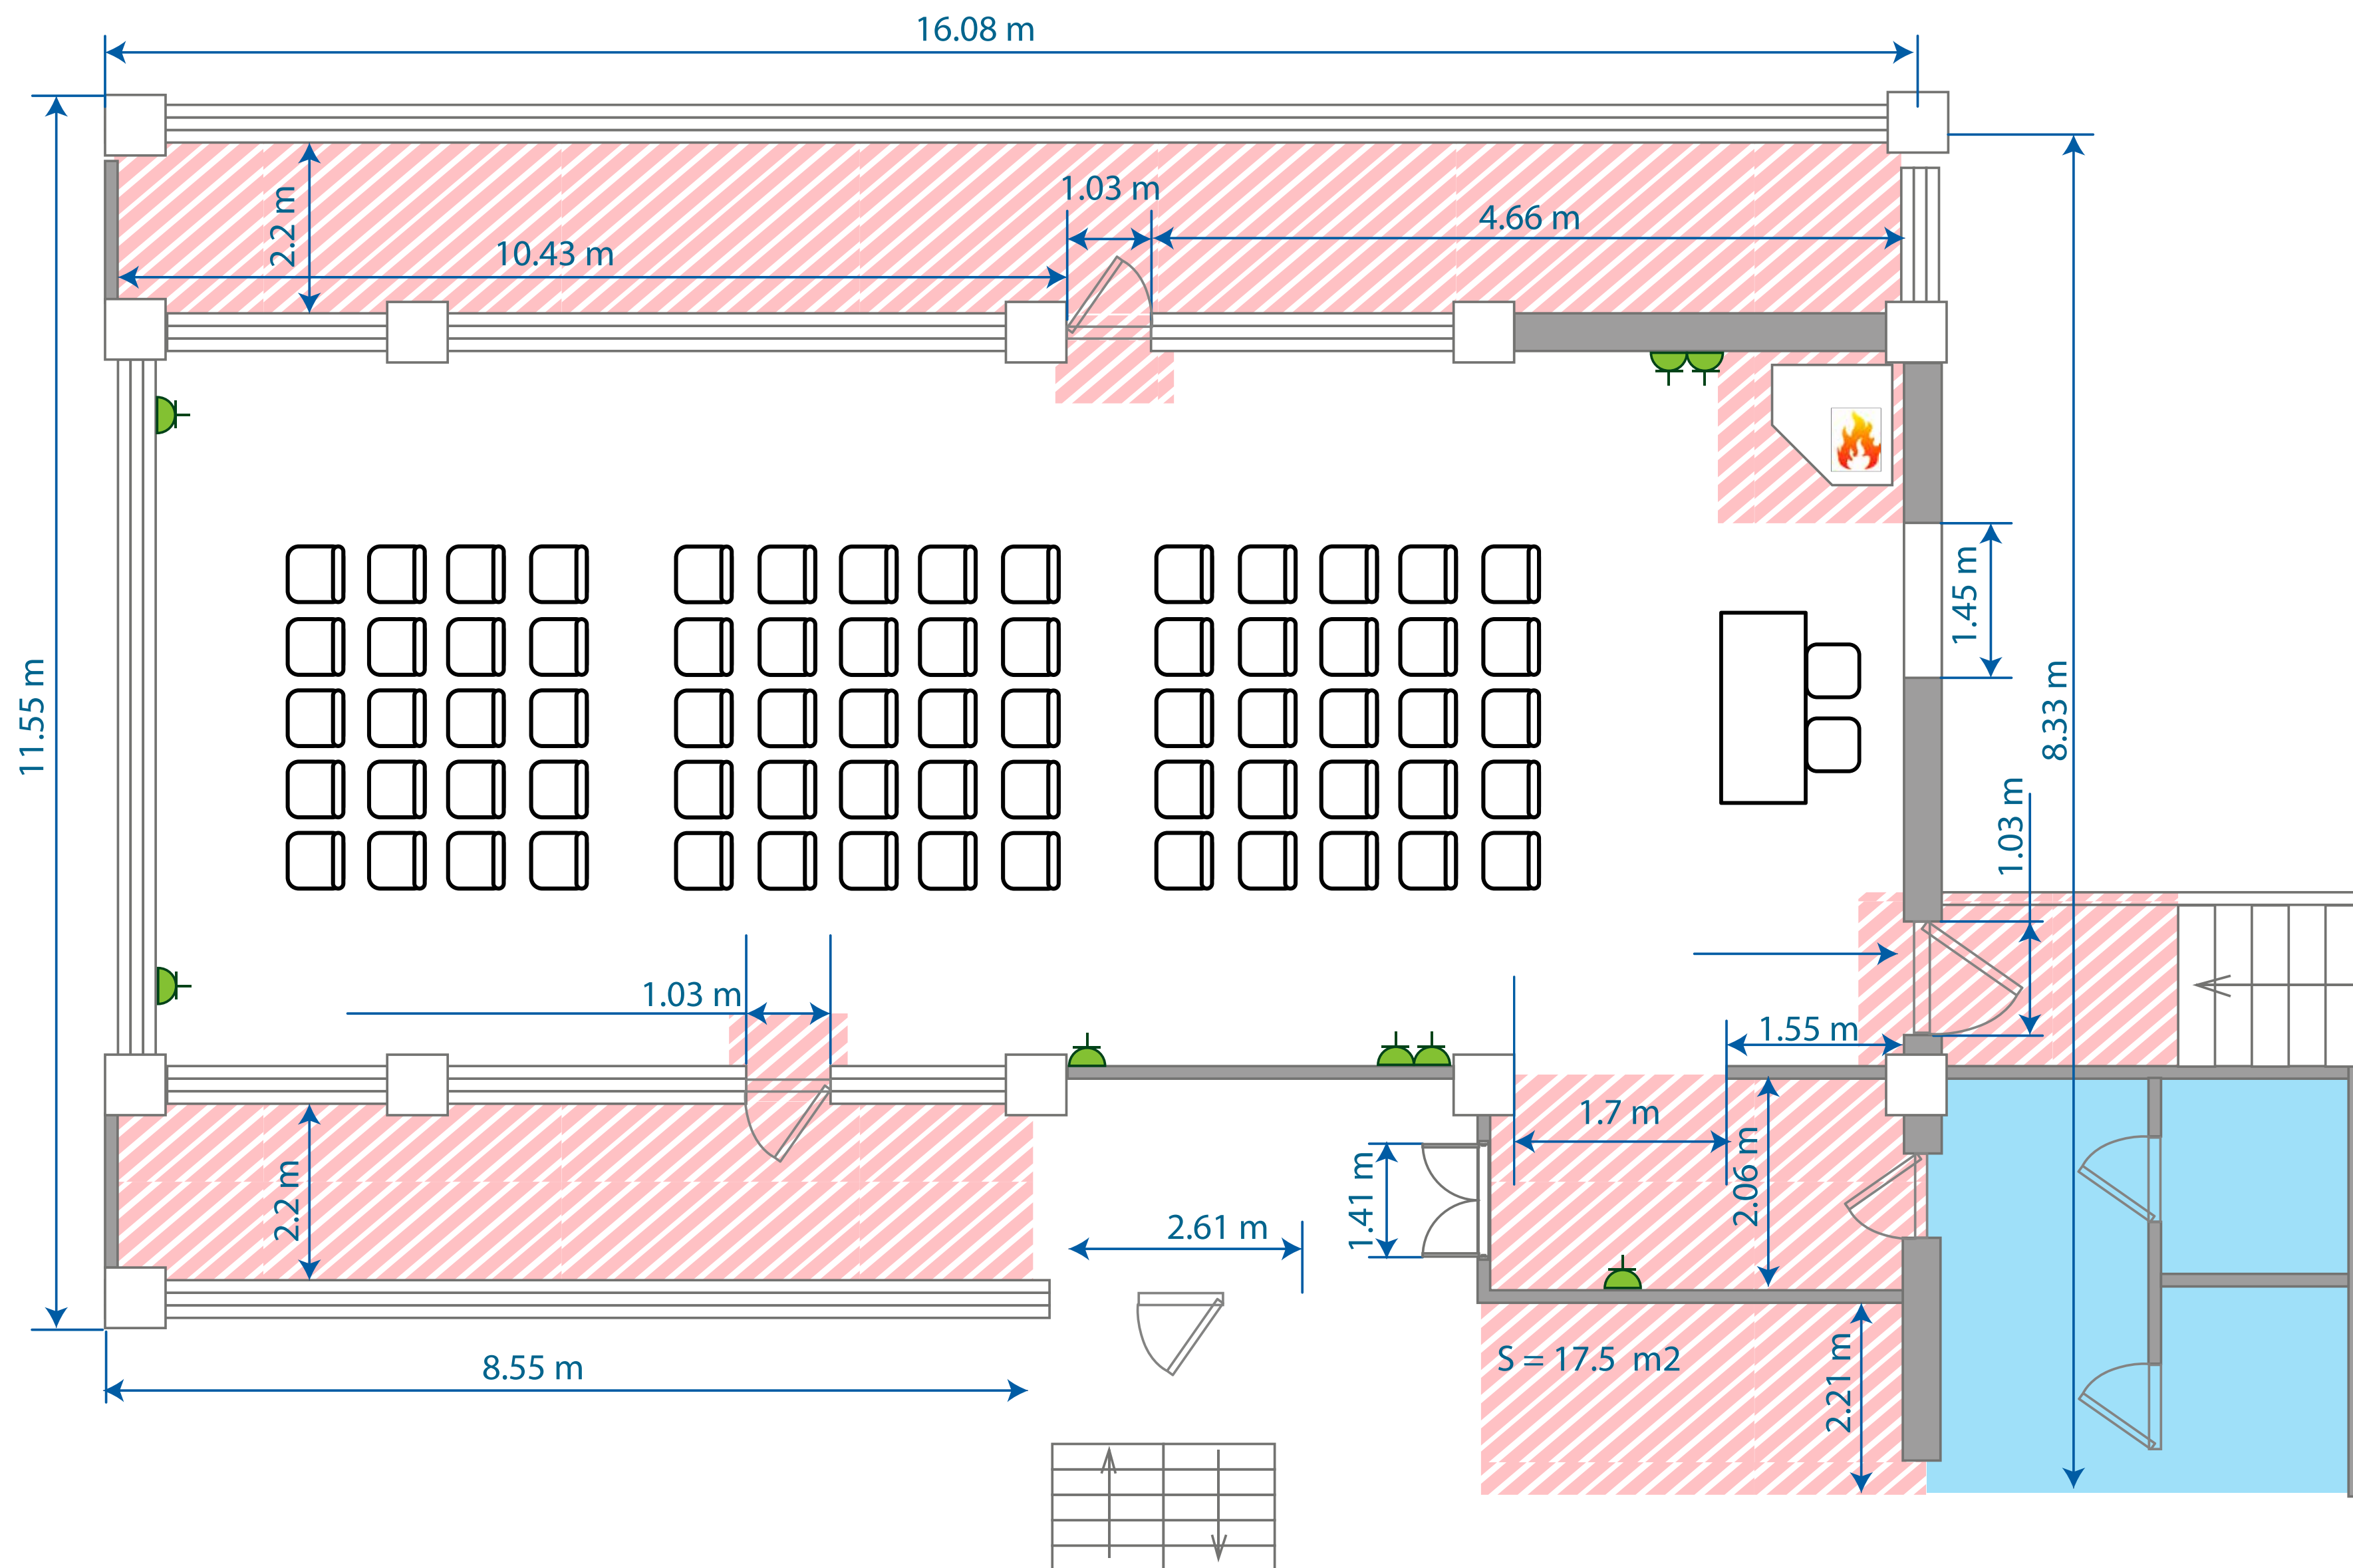

ВИДЕО

- Led-экран 5 x 3 м

Демонстрация

ЗАЛ ВЕРАНДА

На втором этаже ресторана расположен уютный, но одновременно, просторный зал «Веранда». Собственный балкон, отдельный вход, панорамное остекление с видом на озеро и парковую территорию – это идеальная площадка для проведения деловых встреч, камерных банкетных мероприятий и свадеб

Вариант рассадки КОНФЕРЕНЦИЯ на 70 персон

100 М2

ВМЕСТИМОСТЬ:

Банкет – 50 персон
Фуршет – 100 персон
Конференция – 70 персон

ОСНАЩЕНИЕ:

- Экран стационарный
Viewscreen Lotus 244x183,3x4*
- Видеопроектор с линзой ASK
Proxima 4000 люмен*
- Музыкальное оборудование*
- Световое оборудование*
- Система кондиционирования
- Wi-Fi

 Зоны, запрещенные
для монтажа и оборудования

Розетки - 15 шт - 220 В, высота от пола по
колоннам 25 см

Оконные блоки R 325, ширина - 109 см

Туалетные комнаты - 1 (м/ж)

*Не входит в стоимость аренды зала

ОБОРУДОВАНИЕ