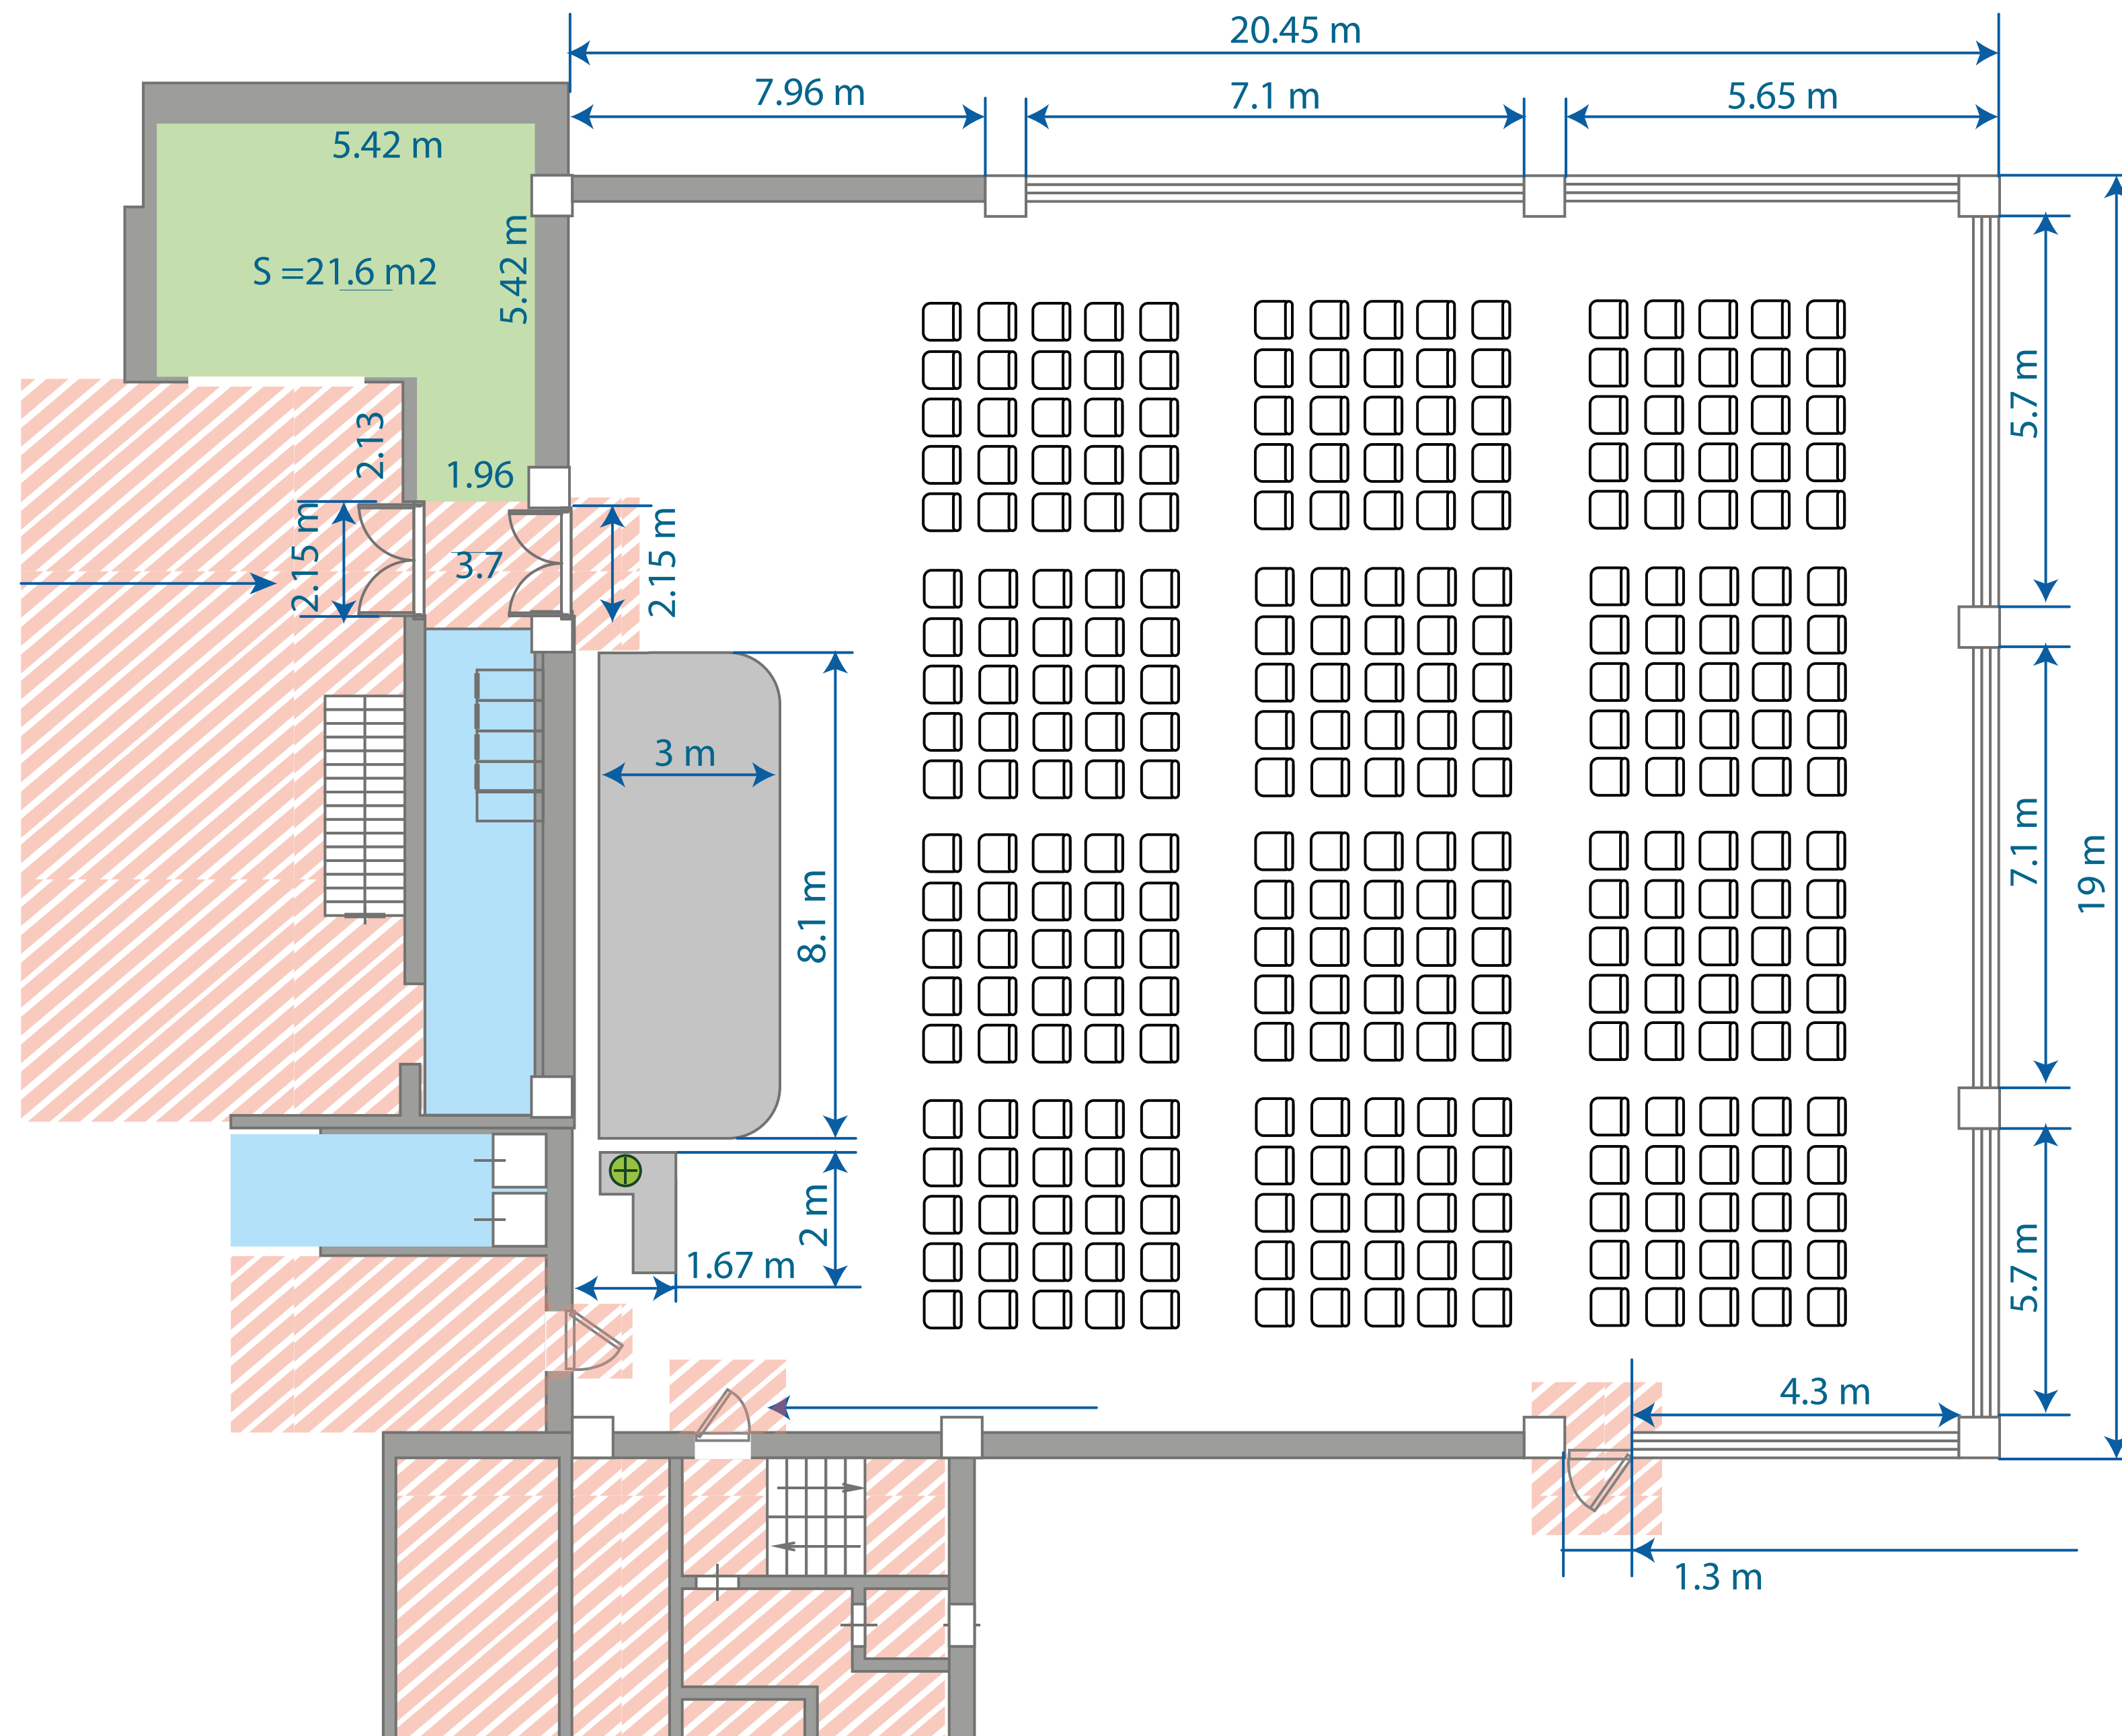

Вариант рассадки КОНФЕРЕНЦИЯ на 300 персон

388 M2

ВМЕСТИМОСТЬ:

Банкет – 220 персон
Фуршет – 300 персон
Конференция – 350 персон

ОСНАЩЕНИЕ:

- Led-экран*
  Шаг-3.91
  Размеры 5 × 3 м
  Разрешение - 1360/800
- Музыкальное оборудование*
- Световое оборудование*
- Система кондиционирования
- Wi-Fi

Зоны, запрещенные для монтажа и оборудования

Розетки - 24 шт - 220 В

Вилка - 380 В - 32 А

Оконные блоки - 6 шт h=350

Высота потолков: 10.12 м

*Не входит в стоимость аренды зала