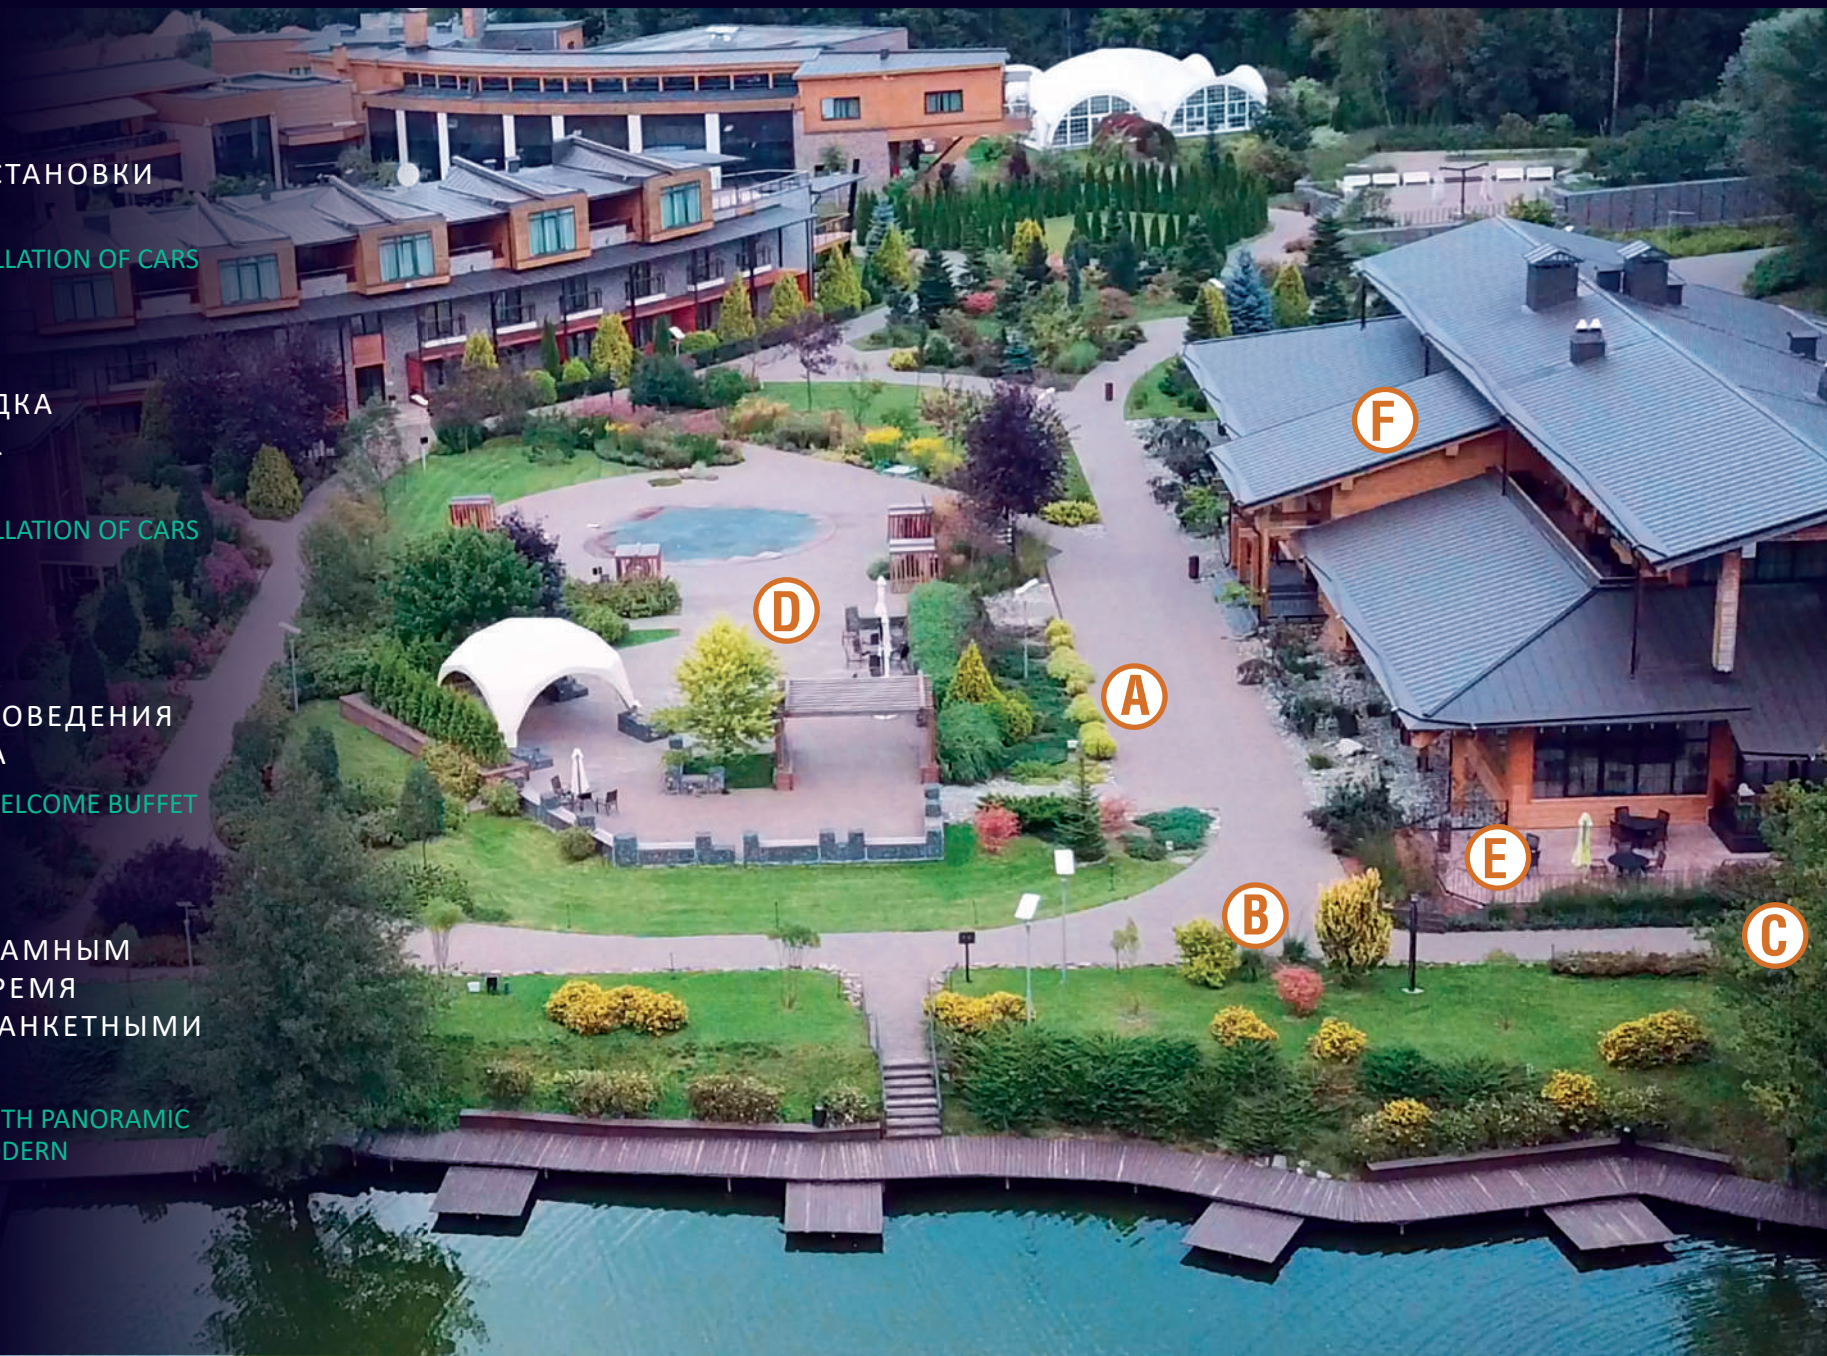

ARTILAND

ЗАГОРОДНЫЙ КЛУБ

PRESENTATION OF CARS AUTO SHOW

ПРЕЗЕНТАЦИЯ АВТОМОБИЛЕЙ В ЗАГОРОДНОМ КЛУБЕ ARTILAND

1

2

LOCATIONS FOR CAR EXHIBITIONS ON THE CLUB TERRITORY

**ЛОКАЦИИ ДЛЯ ВЫСТАВКИ
АВТОМОБИЛЕЙ
НА ТЕРРИТОРИИ КЛУБА**

1

ЦЕНТРАЛЬНАЯ ПЛОЩАДЬ CENTRAL SQUARE

A, B

ПЛОЩАДКИ ДЛЯ УСТАНОВКИ
АВТОМОБИЛЕЙ

THE AREAS FOR THE INSTALLATION OF CARS

C, D

ОТКРЫТАЯ ПЛОЩАДКА
ДЛЯ ФУРШЕТА, BBQ
И ЗОНЫ ОТДЫХА

THE AREAS FOR THE INSTALLATION OF CARS

E

ОТКРЫТАЯ ТЕРРАСА
РЕСТОРАНА ДЛЯ ПРОВЕДЕНИЯ
WELCOME ФУРШЕТА

THE OPEN TERRACE FOR WELCOME BUFFET

F

РЕСТОРАН С ПАНОРАМНЫМ
ОСТЕКЛЕНИЕМ И ТРЕМЯ
СОВРЕМЕННЫМИ БАНКЕТНЫМИ
ЗАЛАМИ

ARTILAND RESTAURANT WITH PANORAMIC
WINDOWS AND THREE MODERN
BANQUET HALLS

2

VIP PARKING ZONE

A

ПЛОЩАДКА ДЛЯ УСТАНОВКИ
АВТОМОБИЛЕЙ

THE AREAS FOR THE INSTALLATION OF CARS

B

ОТКРЫТАЯ ПЛОЩАДКА
ДЛЯ ФУРШЕТА, ВВQ
И ЗОНЫ ОТДЫХА

THE OPEN AREA FOR BBQ, BUFFET
AND LOUNGE ZONE